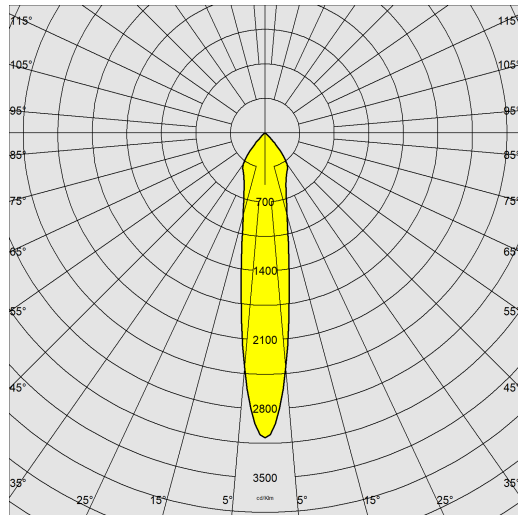

Asso « C » 2 - small - plafonnier

Code: 22189310-68

INFORMATIONS GÉNÉRALES

Article	Asso « C » 2 - small - plafonnier
Code	22189310-68

DIMENSIONS ET POIDS

Longueur (mm)	300 mm
Largeur (mm)	150 mm
Hauteur (mm)	150 mm
Poids (Kg)	1.704 kg

Asso « C » 2 - small - plafonnier

Code: 22189310-68

DONNÉES PHOTOMÉTRIQUES

Source lumineuse	LED COB2x
CRI	>80
Flux lumineux (sortant) (lm)	1556 lm
Puissance absorbée (totale) (W)	28 W
CCT	4000 K
Efficacité lumineuse (lm/W)	56 lm/W
Low Flicker	luminaire avec flicker très limité : lumière uniforme pour une plus grande sécurité visuelle.
Angle faisceaux lumineux (°)	20 °
Maintien du flux lumineux LED	50000 hr, L 80, B 20