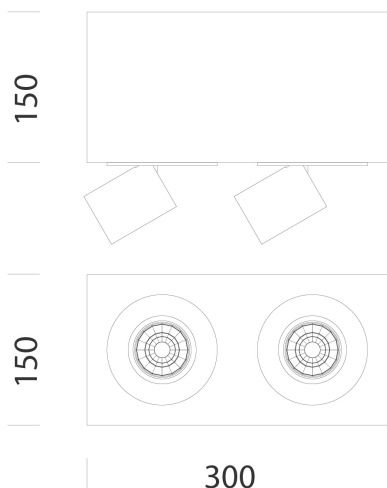

Asso « C » 2 - small - plafonnier

Code: 22189310-68

DONNÉES PHOTOMÉTRIQUES

Source lumineuse	LED COB2x
CRI	>80
Flux lumineux (sortant) (lm)	1556 lm
Puissance absorbée (totale) (W)	28 W
CCT	4000 K
Efficacité lumineuse (lm/W)	56 lm/W
Low Flicker	luminaire avec flicker très limité : lumière uniforme pour une plus grande sécurité visuelle.
Angle faisceaux lumineux (°)	20 °
Maintien du flux lumineux LED	50000 hr, L 80, B 20

CARACTÉRISTIQUES MÉCANIQUES

Résistance aux chocs mécaniques (IK)	IK07
IP	20

Asso « C » 2 - small - plafonnier

Code: 22189310-68

MATÉRIAUX ET COULEURS

Corps	tôle d'acier. Cadre en aluminium avec spots orientables et basculants.
Optique	aluminium glacé haute performance, anti-éblouissement.
Peinture	poudre à base de résine époxy-polyester résistante aux rayons UV.
Couleur	Blanc
Matériel	adaptateur universel.