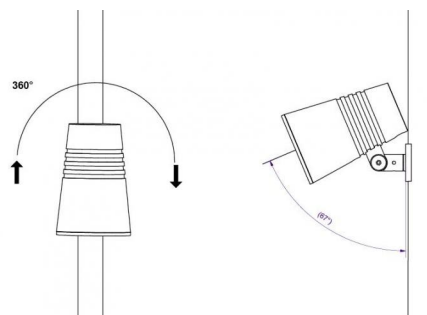

Montage/Connexion

Montage: Pôle, mur, borne ou piquet de terre,
Outdoor

Dimensions (mm)

Longueur (L): 406

Largeur (W): 80

Hauteur (H): 80

Poids (brutto/netto): 0.78 / 0.58

Emballage

Dimensions de l'emballage: 500 x 115 x 85

5 7 0 3 8 2 1 1 7 3 2 1 6