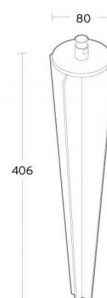

Montage/Connexion

Montage: Pôle, mur, borne ou piquet de terre,
Outdoor

Dimensions (mm)

Longueur (L): 406

Largeur (W): 80

Hauteur (H): 80

Poids (brutto/netto): 0.78 / 0.58

Emballage

Dimensions de l'emballage: 500 x 115 x 85

5 7 0 3 8 2 1 1 7 3 2 1 6