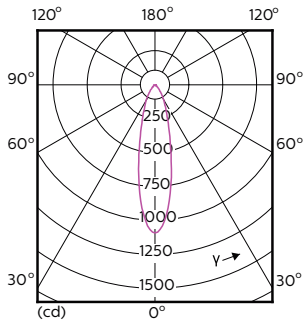

Données du produit

Caractéristiques générales		Caractéristiques électriques	
Type de lampe	LED	Efficacité lumineuse (nominale)	64,55 lm/W
Référence de mesure de flux	Narrow Cone	Cohérence des couleurs	<3
Nombre de cycles d'allumage	50 000	Indice de rendu de couleur (IRC)	97
Durée de vie nominale	40 000 h	LLMF à la fin de la durée de vie nominale (nom.)	70 %
Culot	GU10 [GU10]	Flux lumineux dans un cône à 90 ° (nominal)	355 lm
Photométries et colorimétries		Fréquence linéaire	50 to 60 Hz
Code couleur	927	Fréquence d'entrée	50 à 60 Hz
Angle du faisceau (nom.)	25 degré(s)	Consommation électrique	5,5 W
Flux lumineux	355 lm	Courant lampe (nom.)	30 mA
Intensité lumineuse (nom.)	1 000 cd	Puissance équivalente	50 W
Désignation de la couleur	Blanc chaud (WW)	Heure de démarrage (nom.)	0,5 s
Température de couleur corrélée (nom.)	2700 K	Temps de chauffe à 60 %	0,5 s

Lampes MASTER LEDspot Expert Color GU10 IRC 97 DIM

Facteur de puissance (fraction)	0.8
Tension (nom.)	220-240 V
Températures	
Température maximale du produit (nom.)	80 °C
Gestion et gradation	
Variation de l'intensité lumineuse	Uniquement avec certains variateurs
Matériaux et finitions	
Finition ampoule	Transparent
Forme de la lampe	PAR16 [PAR 2 pouces/50 mm]
Normes et recommandations	
Classe d'efficacité énergétique	G
Adapté à l'éclairage d'accentuation	Oui
Consommation d'énergie kWh/1 000 h	6 kWh

Schéma dimensionnel

Product	D	C
MAS LED ExpertColor 5.5-50W GU10 927 25D	50 mm	54 mm

Données photométriques

Accent Lighting Spots - MAS LED ExpertColor 5.5-50W GU10 927 25D

Spectral Power Distribution Colour - MAS LED ExpertColor 5.5-50W GU10 927 25D

Lampes MASTER LEDspot Expert Color GU10 IRC 97 DIM

Données photométriques

Light Distribution Diagram - MAS LED ExpertColor 5.5-50W GU10 927 25D

Durée de vie

Life Expectancy Diagram - MAS LED ExpertColor 5.5-50W GU10 927 25D