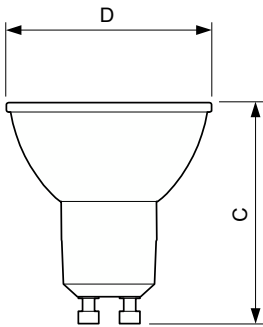

Données du produit

Caractéristiques générales		Caractéristiques électriques	
Type de lampe	LED	Efficacité lumineuse (nominale)	64,55 lm/W
Référence de mesure de flux	Narrow Cone	Cohérence des couleurs	<3
Nombre de cycles d'allumage	50 000	Indice de rendu de couleur (IRC)	97
Durée de vie nominale	40 000 h	LLMF à la fin de la durée de vie nominale (nom.)	70 %
Culot	GU10 [GU10]	Flux lumineux dans un cône à 90 ° (nominal)	355 lm
Photométries et colorimétries		Fréquence linéaire	50 to 60 Hz
Code couleur	927	Fréquence d'entrée	50 à 60 Hz
Angle du faisceau (nom.)	25 degré(s)	Consommation électrique	5,5 W
Flux lumineux	355 lm	Courant lampe (nom.)	30 mA
Intensité lumineuse (nom.)	1 000 cd	Puissance équivalente	50 W
Désignation de la couleur	Blanc chaud (WW)	Heure de démarrage (nom.)	0,5 s
Température de couleur corrélée (nom.)	2700 K	Temps de chauffe à 60 %	0,5 s

Schéma dimensionnel

Product	D	C
MAS LED ExpertColor 5.5-50W GU10 927 25D	50 mm	54 mm

Données photométriques

Accent Lighting Spots - MAS LED ExpertColor 5.5-50W GU10 927 25D

Spectral Power Distribution Colour - MAS LED ExpertColor 5.5-50W GU10 927 25D