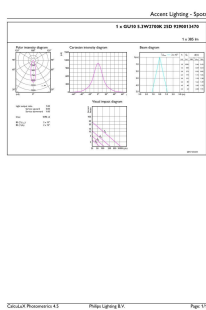

Données du produit

Caractéristiques générales		Caractéristiques électriques	
Type de lampe	LED	Efficacité lumineuse (nominale)	64,55 lm/W
Référence de mesure de flux	Narrow Cone	Cohérence des couleurs	<3
Nombre de cycles d'allumage	50 000	Indice de rendu de couleur (IRC)	97
Durée de vie nominale	40 000 h	LLMF à la fin de la durée de vie nominale (nom.)	70 %
Culot	GU10 [GU10]	Flux lumineux dans un cône à 90 ° (nominal)	355 lm
Photométries et colorimétries		Fréquence linéaire	50 to 60 Hz
Code couleur	927	Fréquence d'entrée	50 à 60 Hz
Angle du faisceau (nom.)	25 degré(s)	Consommation électrique	5,5 W
Flux lumineux	355 lm	Courant lampe (nom.)	30 mA
Intensité lumineuse (nom.)	1 000 cd	Puissance équivalente	50 W
Désignation de la couleur	Blanc chaud (WW)	Heure de démarrage (nom.)	0,5 s
Température de couleur corrélée (nom.)	2700 K	Temps de chauffe à 60 %	0,5 s

Lampes MASTER LEDspot Expert Color GU10 IRC 97 DIM

Facteur de puissance (fraction)	0.8
Tension (nom.)	220-240 V
Températures	
Température maximale du produit (nom.)	80 °C
Gestion et gradation	
Variation de l'intensité lumineuse	Uniquement avec certains variateurs
Matériaux et finitions	
Finition ampoule	Transparent
Forme de la lampe	PAR16 [PAR 2 pouces/50 mm]
Normes et recommandations	
Classe d'efficacité énergétique	G
Adapté à l'éclairage d'accentuation	Oui
Consommation d'énergie kWh/1 000 h	6 kWh

Schéma dimensionnel

Product	D	C
MAS LED ExpertColor 5.5-50W GU10 927 25D	50 mm	54 mm

Données photométriques

Accent Lighting Spots - MAS LED ExpertColor 5.5-50W GU10 927 25D

Spectral Power Distribution Colour - MAS LED ExpertColor 5.5-50W GU10 927 25D