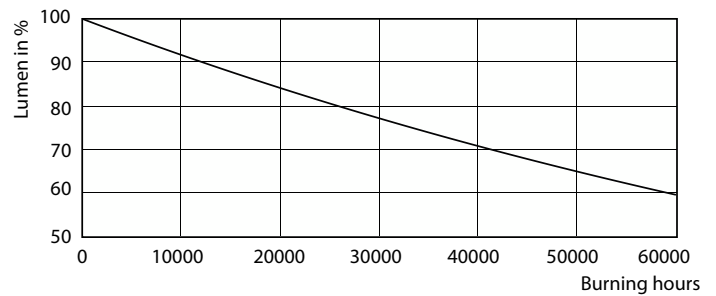

Données du produit

Caractéristiques générales		Caractéristiques électriques	
Type de lampe	LED	Efficacité lumineuse (nominale)	64,55 lm/W
Référence de mesure de flux	Narrow Cone	Cohérence des couleurs	<3
Nombre de cycles d'allumage	50 000	Indice de rendu de couleur (IRC)	97
Durée de vie nominale	40 000 h	LLMF à la fin de la durée de vie nominale (nom.)	70 %
Culot	GU10 [GU10]	Flux lumineux dans un cône à 90 ° (nominal)	355 lm
Photométries et colorimétries		Fréquence linéaire	50 to 60 Hz
Code couleur	927	Fréquence d'entrée	50 à 60 Hz
Angle du faisceau (nom.)	25 degré(s)	Consommation électrique	5,5 W
Flux lumineux	355 lm	Courant lampe (nom.)	30 mA
Intensité lumineuse (nom.)	1 000 cd	Puissance équivalente	50 W
Désignation de la couleur	Blanc chaud (WW)	Heure de démarrage (nom.)	0,5 s
Température de couleur corrélée (nom.)	2700 K	Temps de chauffe à 60 %	0,5 s

Lampes MASTER LEDspot Expert Color GU10 IRC 97 DIM

Facteur de puissance (fraction)	0.8
Tension (nom.)	220-240 V
Températures	
Température maximale du produit (nom.)	80 °C
Gestion et gradation	
Variation de l'intensité lumineuse	Uniquement avec certains variateurs
Matériaux et finitions	
Finition ampoule	Transparent
Forme de la lampe	PAR16 [PAR 2 pouces/50 mm]
Normes et recommandations	
Classe d'efficacité énergétique	G
Adapté à l'éclairage d'accentuation	Oui
Consommation d'énergie kWh/1 000 h	6 kWh

Lampes MASTER LEDspot Expert Color GU10 IRC 97 DIM

Données photométriques

Light Distribution Diagram - MAS LED ExpertColor 5.5-50W GU10 927 25D

Durée de vie

Life Expectancy Diagram - MAS LED ExpertColor 5.5-50W GU10 927 25D