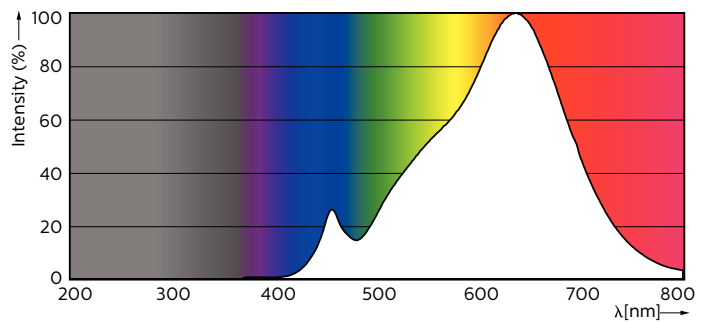

Données photométriques

Spectral Power Distribution Colour - MAS LED ExpertColor 5.5-50W GU10 927 25D