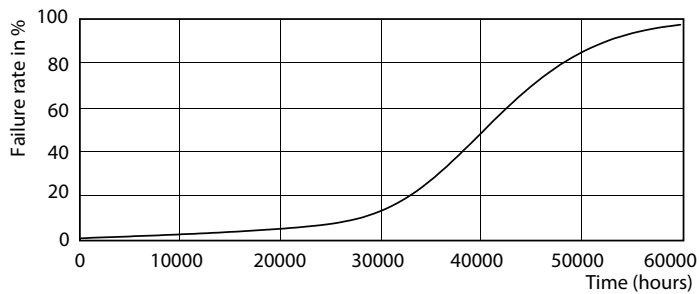

Données du produit

Caractéristiques générales		Caractéristiques électriques	
Type de lampe	LED	Efficacité lumineuse (nominale)	64,55 lm/W
Référence de mesure de flux	Narrow Cone	Cohérence des couleurs	<3
Nombre de cycles d'allumage	50 000	Indice de rendu de couleur (IRC)	97
Durée de vie nominale	40 000 h	LLMF à la fin de la durée de vie nominale (nom.)	70 %
Culot	GU10 [GU10]	Flux lumineux dans un cône à 90 ° (nominal)	355 lm
Photométries et colorimétries		Fréquence linéaire	50 to 60 Hz
Code couleur	927	Fréquence d'entrée	50 à 60 Hz
Angle du faisceau (nom.)	25 degré(s)	Consommation électrique	5,5 W
Flux lumineux	355 lm	Courant lampe (nom.)	30 mA
Intensité lumineuse (nom.)	1 000 cd	Puissance équivalente	50 W
Désignation de la couleur	Blanc chaud (WW)	Heure de démarrage (nom.)	0,5 s
Température de couleur corrélée (nom.)	2700 K	Temps de chauffe à 60 %	0,5 s

Schéma dimensionnel

Product	D	C
MAS LED ExpertColor 5.5-50W GU10 927 25D	50 mm	54 mm

Données photométriques

Accent Lighting Spots - MAS LED ExpertColor 5.5-50W GU10 927 25D

Spectral Power Distribution Colour - MAS LED ExpertColor 5.5-50W GU10 927 25D

Lampes MASTER LEDspot Expert Color GU10 IRC 97 DIM

Données photométriques

Light Distribution Diagram - MAS LED ExpertColor 5.5-50W GU10 927 25D

Durée de vie

Life Expectancy Diagram - MAS LED ExpertColor 5.5-50W GU10 927 25D