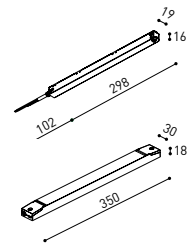

LUMINAIRE | DONNÉS ÉLECTRIQUES

Étanchéité	IP20
Contrôle sans fil	Veillez consulter
Angle de basculement	270°
Angle de rotation	355°
Type de rail	Track 48V
Poids	835 g
Poids avec emballage	1005 g
Dimensions de l'emballage	274 x 228 x 98 mm
Unités par emballage	1
Matériaux	Aluminium / Verre Transparent

TRACK 48V

TRACK 48V SURFACE SHORT

Corner 90° One Plane

*Electrical connection not included

TRACK 48V SURFACE SHORT

TRACK 48V SURFACE SHORT 1m	A338-21-00- WT NT
TRACK 48V SURFACE SHORT 2m	A338-22-00- WT NT
TRACK 48V SURFACE SHORT 3m	A338-23-00- WT NT
TRACK 48V SURFACE SHORT Corner 90° One Plane	A338-24-00- WT NT

		P	V	D
CONSTANT VOLTAGE LED POWER SUPPLY	0434-01-61*	100W	48V	298 x 16 x 19 mm
	0434-01-62	150W	48V	350 x 30 x 18 mm

220 V ~
240

*To be installed inside the track.

DROP VOLTAGE TABLE

POWER (W)	CABLE SECTION (mm ²)	CABLE LENGTH (m)			
		5	10	20	30
100	0,75	50	50	X	X
	1,5	50	50	40	25
150	0,75	40	15	X	X
	1,5	50	40	20	X