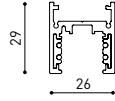

TRACK 48V

TRACK 48V SURFACE SHORT

Corner 90° One Plane

*Electrical connection not included

TRACK 48V SURFACE SHORT

TRACK 48V SURFACE SHORT 1m	A338-21-00- | WT | NT |
TRACK 48V SURFACE SHORT 2m	A338-22-00- | WT | NT |
TRACK 48V SURFACE SHORT 3m	A338-23-00- | WT | NT |
TRACK 48V SURFACE SHORT Corner 90° One Plane	A338-24-00- | WT | NT |

		P	V	D
CONSTANT VOLTAGE LED POWER SUPPLY	0434-01-61*	100W	48V	298 x 16 x 19 mm
	0434-01-62	150W	48V	350 x 30 x 18 mm

220 V ~
240

*To be installed inside the track.

DROP VOLTAGE TABLE

POWER (W)	CABLE SECTION (mm²)	CABLE LENGTH (m)			
		5	10	20	30
100	0,75	50	50	X	X
	1,5	50	50	40	25
150	0,75	40	15	X	X
	1,5	50	40	20	X

ALL 48V TRACK

TRACK 48V Live-End Connector

A338-00-01- | W | N |

TRACK 48V Central Connector

A338-00-02- | W | N |

TRACK 48V Corner Connector

A338-00-12- | W | N |

TRACK 48V Wireless Control

0434-01-31- | W | N | Casambi/AAG Stucchi App

TRACK 48V Corner 90° Connector One Plane

A338-00-24- | W | N |

*Not suitable for trimless version

TRACK 48V Cover Gap 1m

A338-00-30- | N |

COLOUR | N ■ RAL 9005 | W □ RAL 9016 | NT ■ RAL 9005 | WT □ RAL 9016 |