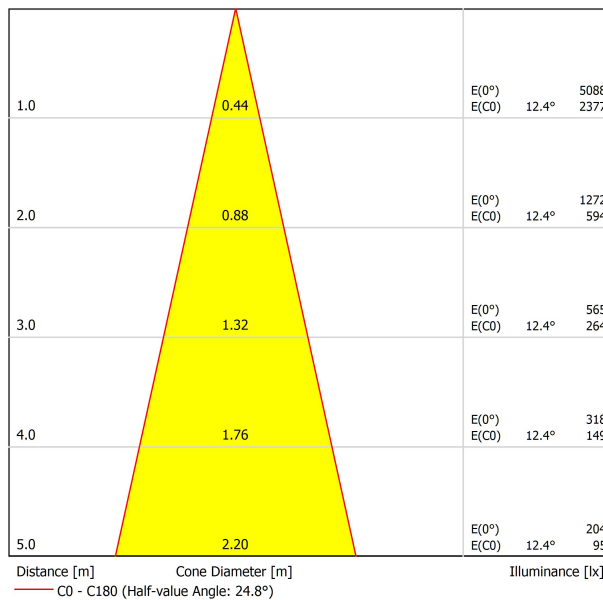

PRODUIT

Type	LED
Flux lumineux brut	1580 lm
Température de couleur	2700 K
Stabilité chromatique	MacAdam Step 2
Indice de reproduction chromatique	CRI > 90
Puissance	12 W
Courant	350 mA
Efficacité	132 lm/W
Durée de vie de la LED	L80B10 > 60.000h

SOURCE DE LUMIÈRE

Efficacité lumineuse	90%
Angle du faisceau lumineux	24°

LUMINAIRE | DONNÉS PHOTOMÉTRIQUES

Driver	Inclus
Valeurs de puissance du système	12,63 W
Tension	48Vdc
Variation d'intensité	Non Dim
Classe d'isolation électrique	II

LUMINAIRE | DONNÉS ÉLECTRIQUES

Étanchéité	IP20
Contrôle sans fil	Veillez consulter
Angle de basculement	270°
Angle de rotation	355°
Type de rail	Track 48V
Poids	835 g
Poids avec emballage	1005 g
Dimensions de l'emballage	274 x 228 x 98 mm
Unités par emballage	1
Matériaux	Aluminium / Verre Transparent

D'AUTRES DONNÉES

DIAGRAMME POLAIRE

DIAGRAMME CONIQUE

POUR PRÉSENTATION COMMERCIALE DU PRODUIT

Vivid Model Colour Temperature	2700K	3000K	3500K	4000K	Light Pink
📖 Reading			•	•	
🥬 Fruits & Vegetables		•	•		
🍞 Bakery	•				
👤 Retail		•	•		
💄 Cosmetics			•	•	
🥩 Meat					•
🐟 Fish				•	
🐠 Seafood				•	•