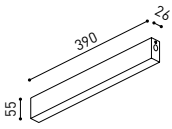

SURFACE SHORT 48V

TRACK 48V Power Supply Case

A338-00-29- | NT | WT | 150 W

220 V ~ 240 V *To be installed aside 48V Surface Tracks
INCL