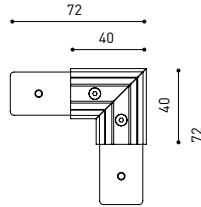

TRACK 48V SURFACE SHORT

Corner 90° One Plane

*Electrical connection not included

TRACK 48V SURFACE SHORT

TRACK 48V SURFACE SHORT 1m	A338-21-00- | WT | NT |
TRACK 48V SURFACE SHORT 2m	A338-22-00- | WT | NT |
TRACK 48V SURFACE SHORT 3m	A338-23-00- | WT | NT |
TRACK 48V SURFACE SHORT Corner 90° One Plane	A338-24-00- | WT | NT |

		P	V	D
CONSTANT VOLTAGE LED POWER SUPPLY	0434-01-61*	100W	48V	298 x 16 x 19 mm
	0434-01-62	150W	48V	350 x 30 x 18 mm

220 V ~
240

*To be installed inside the track.