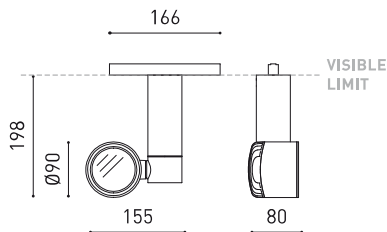

ACCESSOIRES

TROPHÉES

Nom	ZEN TUBE 48V SHORT 1 24° 2700K WT
Référence	A3411120WT-S
Couleur	Blanc Texturé
RAL	9016
Catégorie	TRACKLIGHTS

PRODUIT

Type	LED
Flux lumineux brut	1580 lm
Température de couleur	2700 K
Stabilité chromatique	MacAdam Step 2
Indice de reproduction chromatique	CRI > 90
Puissance	12 W
Courant	350 mA
Efficacité	132 lm/W
Durée de vie de la LED	L80B10 > 60.000h

SOURCE DE LUMIÈRE

Efficacité lumineuse	90%
Angle du faisceau lumineux	24°

LUMINAIRE | DONNÉS PHOTOMÉTRIQUES

Driver	Inclus
Valeurs de puissance du système	12,63 W
Tension	48Vdc
Variation d'intensité	Non Dim
Classe d'isolation électrique	II

LUMINAIRE | DONNÉS ÉLECTRIQUES

Étanchéité	IP20
Contrôle sans fil	Veillez consulter
Angle de basculement	270°
Angle de rotation	355°
Type de rail	Track 48V
Poids	835 g
Poids avec emballage	1005 g
Dimensions de l'emballage	274 x 228 x 98 mm
Unités par emballage	1
Matériaux	Aluminium / Verre Transparent

D'AUTRES DONNÉES