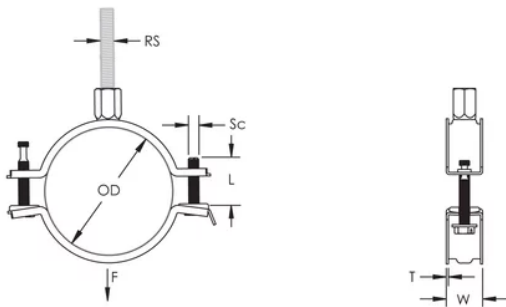

L'écrou de montage peut être fixé sur la tige filetée M8 ou M10, ce qui simplifie la manutention du matériel

La longueur des vis a été optimisée pour accommoder une plus large gamme de tuyaux, réduisant l'inventaire-

CARACTÉRISTIQUES DU PRODUIT

Article Number: 586821

Material: Acier

Finish: Électrozingué

Outer Diameter: 210 – 220 mm

Rod Size: M8;M10

NB/DN: 200

Pipe Size: 8-po

Width: 27-mm

Épaisseur: 2,25-mm

Screw Diameter: M6

Screw Length: 40-mm

Static Load: 3600 N

DIAGRAMS

AVERTISSEMENT

Les produits nVent doivent être installés et utilisés conformément aux consignes figurant dans les fiches d'instructions et les documents de formation des produits nVent. Les fiches d'instructions sont disponibles à l'adresse suivante: www.nvent.com et auprès de votre représentant du service client nVent. Une mauvaise installation, une utilisation incorrecte, une application erronée ou toute autre forme de non-respect scrupuleux des instructions et avertissements de nVent peuvent entraîner un dysfonctionnement du produit, des dommages matériels, des lésions corporelles graves et le décès et/ou annuler votre garantie.