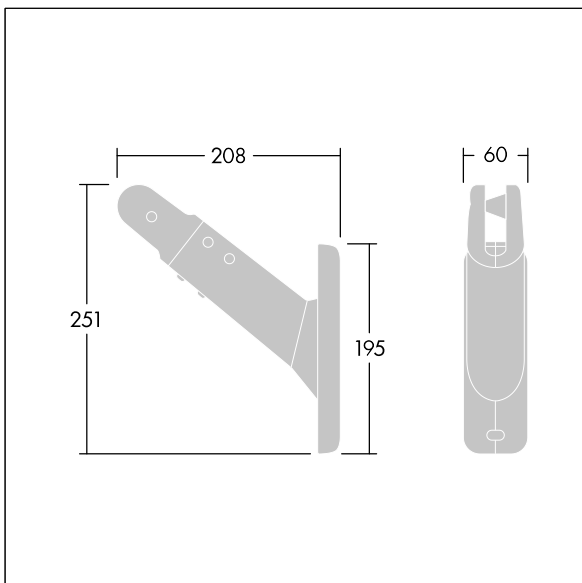

TLG_CONL_M_PMI.wmf

Position de la lampe: STD - Standard