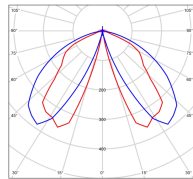

Tetra

catalogue 2020 p. 32

réf. 162221101

EAN. 3663660274715

Modèle 4

Données techniques

Tension nominale	230V AC
Plage de tension d'entrée	100 - 240 V AC
Classe	1
IP	65
IK	10
Diffuseur	Polycarbonate clair
Paralume	Non
Source	Module LED intégré
Température de couleur réelle	2700°K warm white SYM
Flux total sortant	797 lm
Consommation totale	12 W
Classe énergétique	-
Efficacité lumineuse	66
IRC	>80
SDCM	5

Espacement
conseillé 8 m
(PMR Emoy - 20 lux)
Hauteur de placement 1 m
Largeur du placement 2 m

Dimmable	Non
Ta	-
Durée de vie LED	-
Plage de température ambiante	-10 ~50°C
UGR	-
ULR	1.0%
Groupe de risque photobiologique	RG0
Fixation	Oui
Détection	Non
Avec prise IP55	Non