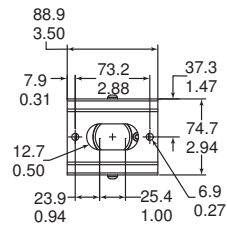

LTC 9215/00 Support mural pour l'extérieur