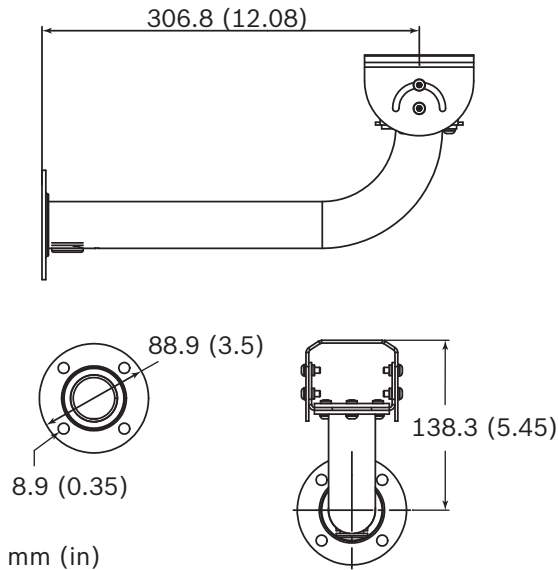

LTC 9215/00 Support mural pour l'extérieur