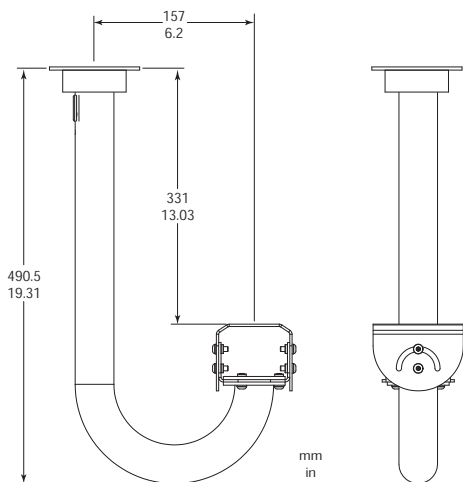

Les supports LTC 9210/01, LTC 9215/00, LTC 9215/00S, LTC 9219/01 et LTC 9223/01 avec passage de câbles sont des supports pour l'intérieur et l'extérieur, conçus pour accueillir des caméras fixes ou des caissons d'une charge maximale de 5 kg. Ces modèles sont composés d'aluminium ultraléger et présentent une construction soudée, offrant un support de montage de caméra extrêmement rigide. En outre, leur tête rotative polyvalente offre un angle de rotation de 360° et d'inclinaison de 180° pour une flexibilité maximale. Leur conception tubulaire permet le passage de câbles.

LTC 9215/00 Support mural pour l'extérieur

LTC 9215/00S Support mural court pour l'intérieur

LTC 9219/01 Support de montage en J avec passage de câbles pour l'intérieur

Caractéristiques techniques

Remarque

LTC 9215/00 Montage mural 30 cm

Mécanique

Tête du support	Réglable ; orientation de 360°, inclinaison de 180°
Dimensions (L x H)	307 x 138 mm
Poids	0,4 kg
Charge maximale	5 kg
Couleur	Cool gray 3C (Gris)

LTC 9215/00S Montage mural 18 cm

Mécanique

Tête du support	Réglable ; orientation de 360°, inclinaison de 180°
Dimensions (L x H)	180 x 138 mm
Poids	0,3 kg
Charge maximale	5 kg
Couleur	Cool gray 3C (Gris)