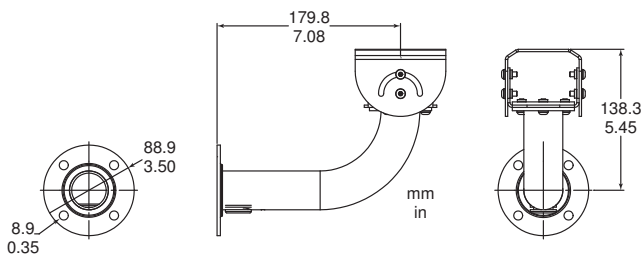

Les supports LTC 9210/01, LTC 9215/00, LTC 9215/00S, LTC 9219/01 et LTC 9223/01 avec passage de câbles sont des supports pour l'intérieur et l'extérieur, conçus pour accueillir des caméras fixes ou des caissons d'une charge maximale de 5 kg. Ces modèles sont composés d'aluminium ultraléger et présentent une construction soudée, offrant un support de montage de caméra extrêmement rigide. En outre, leur tête rotative polyvalente offre un angle de rotation de 360° et d'inclinaison de 180° pour une flexibilité maximale. Leur conception tubulaire permet le passage de câbles.

LTC 9215/00 Support mural pour l'extérieur

LTC 9215/00S Support mural court pour l'intérieur

LTC 9219/01 Support de montage en J avec passage de câbles pour l'intérieur

Caractéristiques techniques

Remarque

LTC 9215/00 Montage mural 30 cm

Mécanique

Tête du support	Réglable ; orientation de 360°, inclinaison de 180°
Dimensions (L x H)	307 x 138 mm
Poids	0,4 kg
Charge maximale	5 kg
Couleur	Cool gray 3C (Gris)

LTC 9215/00S Montage mural 18 cm

Mécanique

Tête du support	Réglable ; orientation de 360°, inclinaison de 180°
Dimensions (L x H)	180 x 138 mm
Poids	0,3 kg
Charge maximale	5 kg
Couleur	Cool gray 3C (Gris)