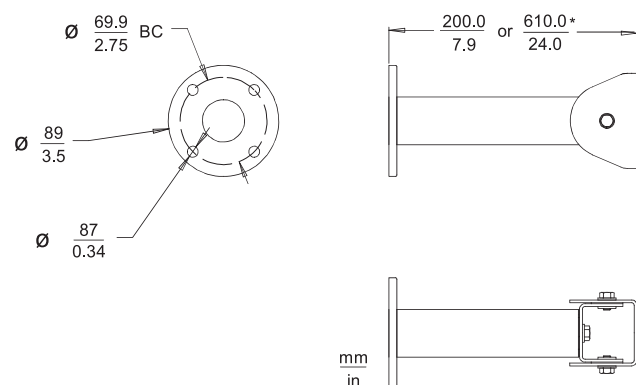

Remarques sur l'installation/la configuration

LTC 9210/01 et LTC 9223/01 Support en colonne pour l'intérieur