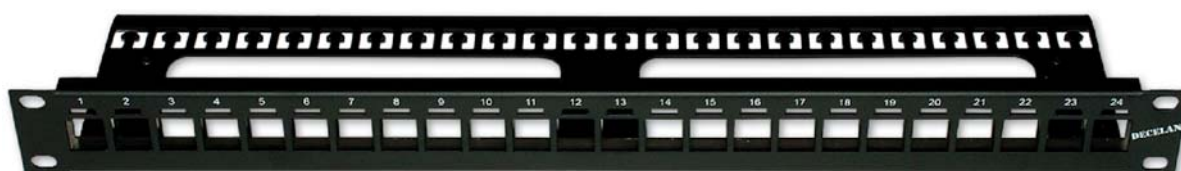

## PANNEAU NU 19 POUCES 1U 24 PORTS

Photos non contractuelles

### DESCRIPTION

Panneau 19 pouces 1U 24 ports.

- **Utilisation** : installation de réseaux Voix-Données - Images
- **Couleur** : Noir RAL 9005
- **Hauteur passage embases** : 20 mm
- **Dimensions** : 483x44x125mm
- **Poids** : 730 g
- Fixation fournie
- Tous nos panneaux peuvent recevoir sur chaque port un logo d'identification.

*Nota : Les logos de couleur et les étiquettes sont en option.*

Reprise de masse

### CONDITIONNEMENT

Ce produit est conditionné unitairement en boîte carton.

CÂBLAGE CUIVRE