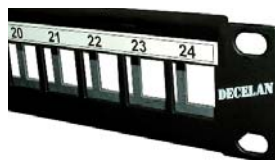

Etiquette type "P-touch"