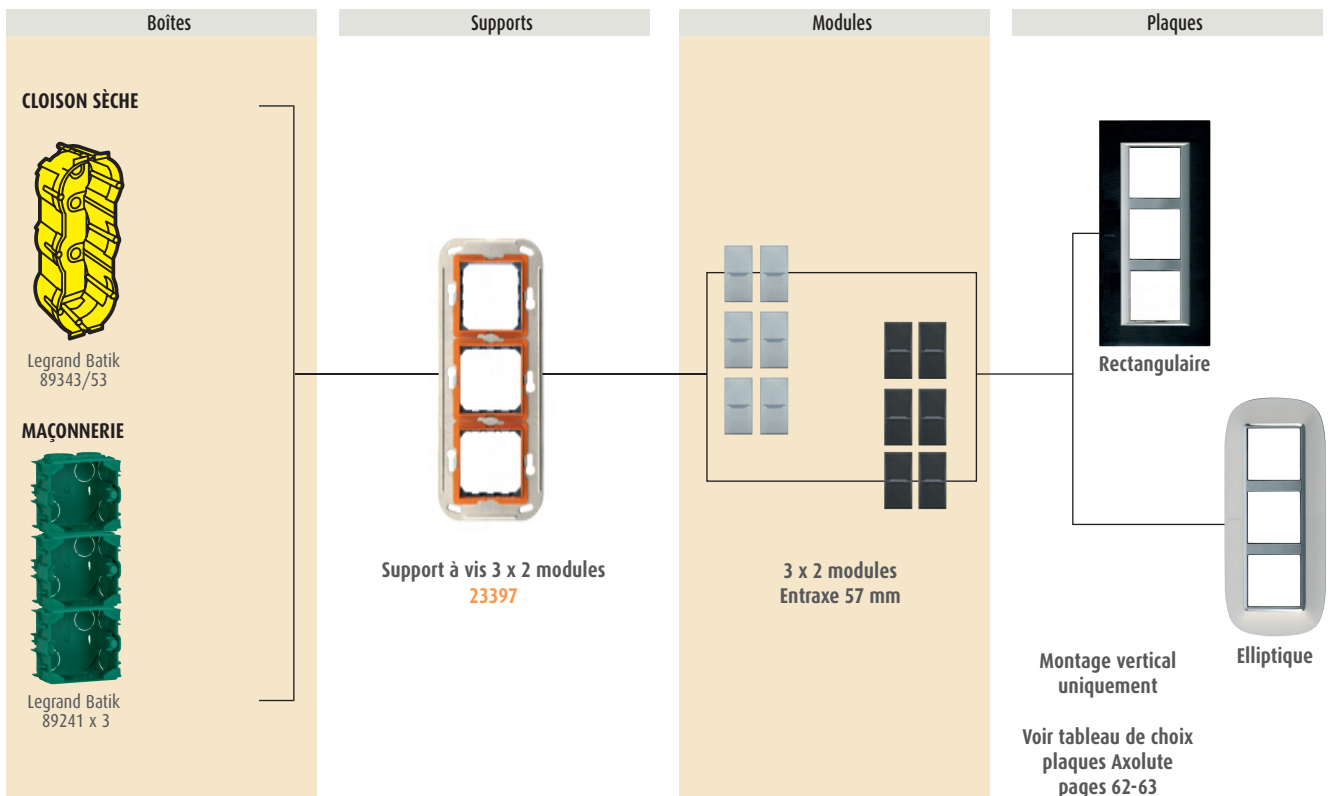

## 2 MODULES

## 2 X 2 MODULES - ENTRAXE 71 MM

**2 X 2 MODULES - ENTRAXE 57 MM**

**3 MODULES**

# Boîtes d'encastrement pour la série Axolute

## 3 X 2 MODULES - ENTRAXE 57 MM

**4 MODULES**

Boîtes	Supports	Modules	Plaques
<p><b>CLOISON SÈCHE</b></p>  <p>23579</p> <p><b>MAÇONNERIE</b></p>  <p>23589</p>	 <p>Support à vis 4 modules 23394</p>	 <p>4 modules</p>	 <p>Rectangulaire</p>  <p>Elliptique</p> <p>Voir tableau de choix plaques Axolute pages 62-63</p>