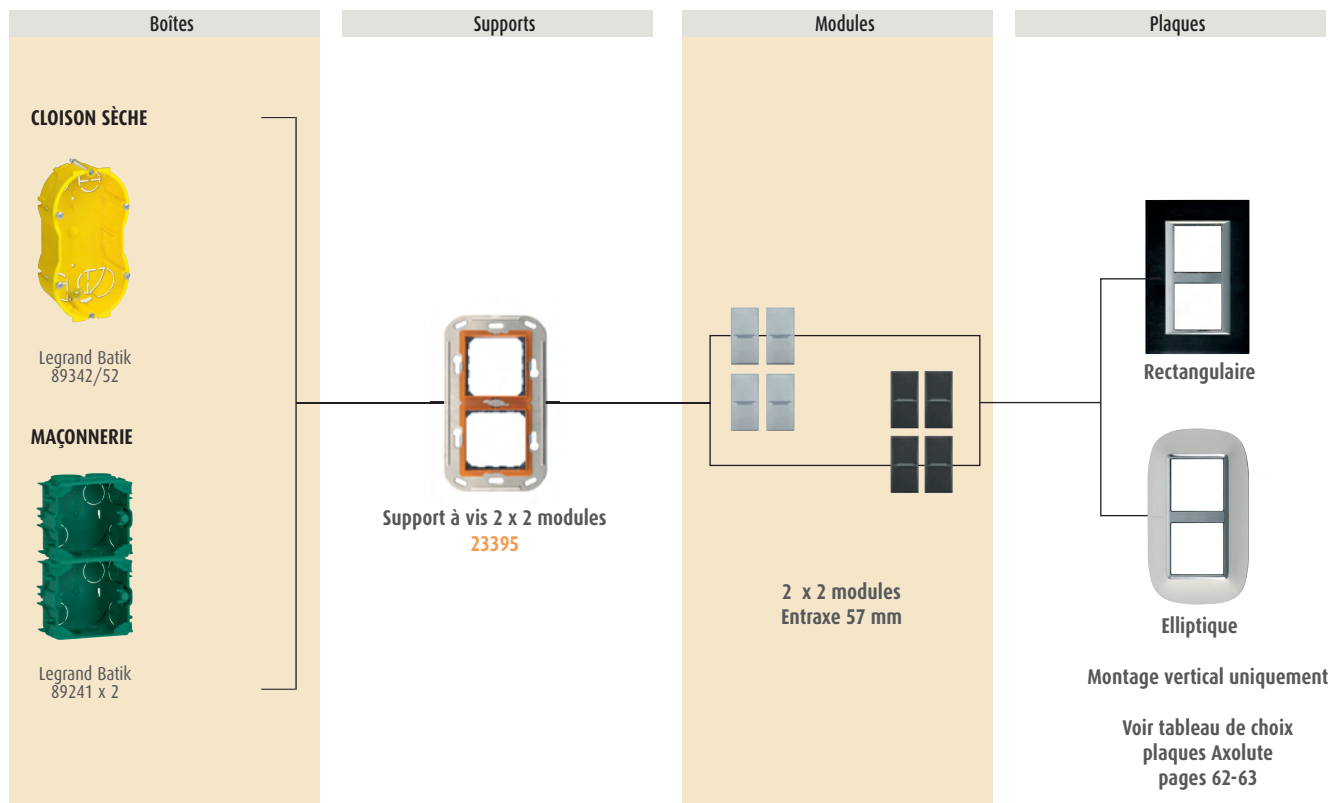

# Boîtes d'encastrement pour la série Axolute

## 2 MODULES

## 2 X 2 MODULES - ENTRAXE 71 MM

**2 X 2 MODULES - ENTRAXE 57 MM**

**3 MODULES**

## 3 X 2 MODULES - ENTRAXE 57 MM

**4 MODULES**

Boîtes	Supports	Modules	Plaques
<p><b>CLOISON SÈCHE</b></p>  <p>23579</p> <p><b>MAÇONNERIE</b></p>  <p>23589</p>	 <p>Support à vis 4 modules 23394</p>	 <p>4 modules</p>	 <p>Rectangulaire</p>  <p>Elliptique</p> <p>Voir tableau de choix plaques Axolute pages 62-63</p>