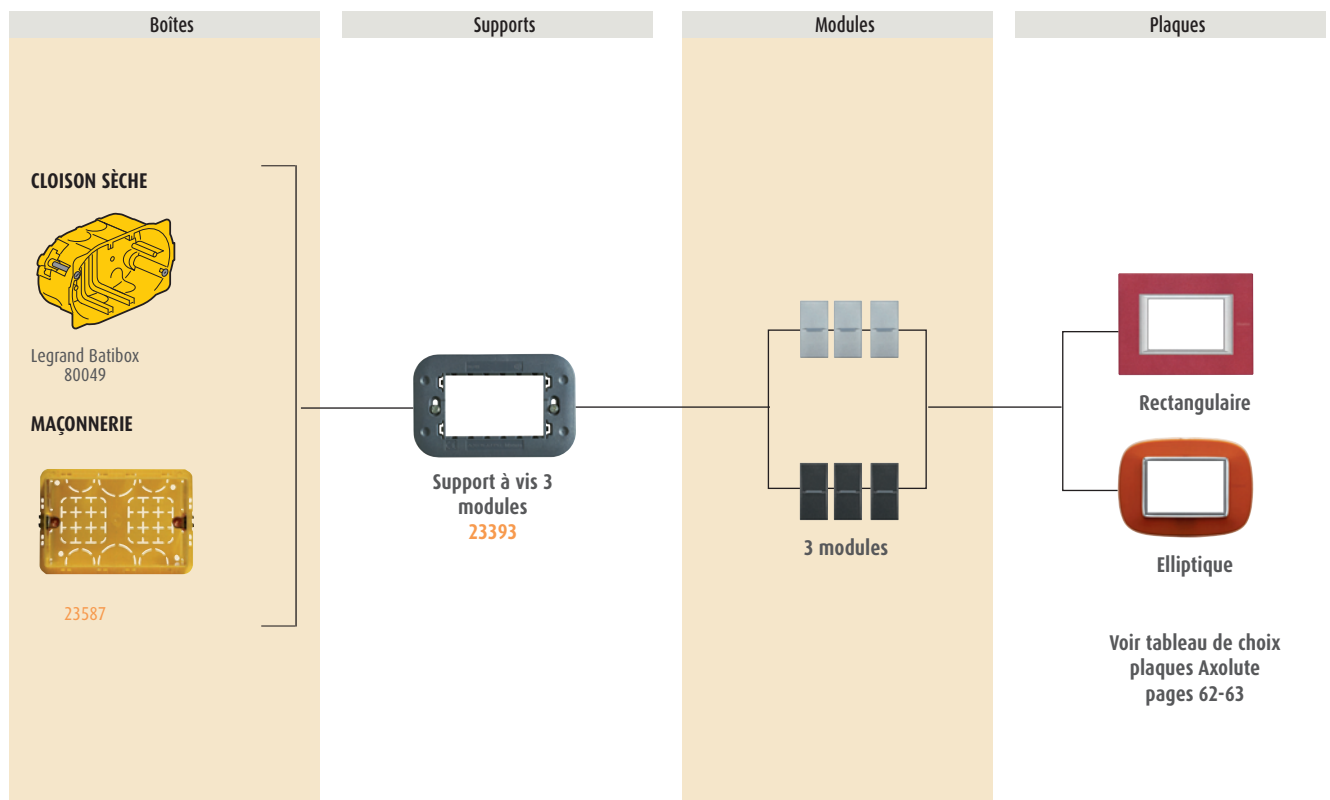

# Boîtes d'encastrement pour la série Axolute

## 2 MODULES

## 2 X 2 MODULES - ENTRAXE 71 MM

**2 X 2 MODULES - ENTRAXE 57 MM**

**3 MODULES**