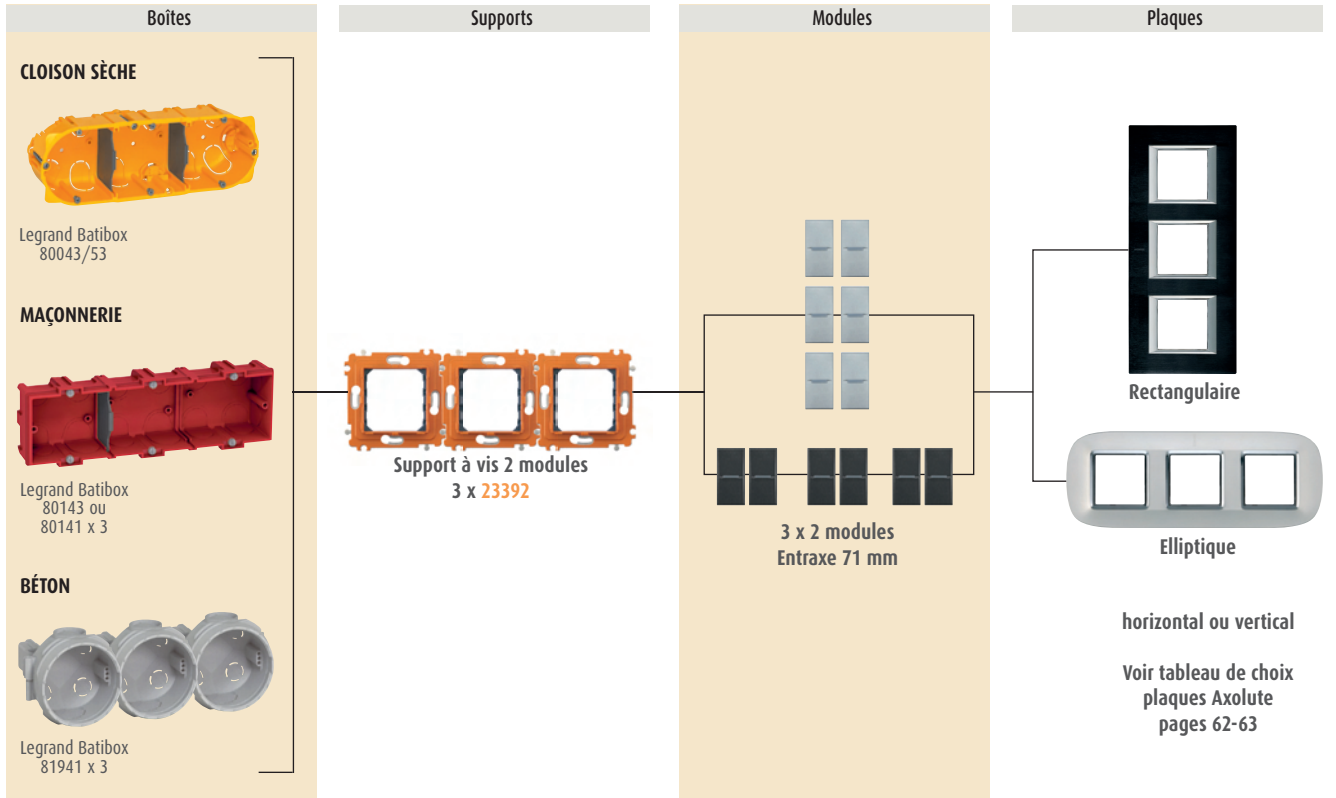

## 2 X 2 MODULES - ENTRAXE 71 MM

**2 X 2 MODULES - ENTRAXE 57 MM**

**3 MODULES**

# Boîtes d'encastrement pour la série Axolute

## 3 X 2 MODULES - ENTRAXE 71 MM

## 3 X 2 MODULES - ENTRAXE 57 MM

**4 MODULES**

Boîtes	Supports	Modules	Plaques
<p><b>CLOISON SÈCHE</b></p>  <p>23579</p> <p><b>MAÇONNERIE</b></p>  <p>23589</p>	 <p>Support à vis 4 modules 23394</p>	 <p>4 modules</p>	 <p>Rectangulaire</p>  <p>Elliptique</p> <p>Voir tableau de choix plaques Axolute pages 62-63</p>