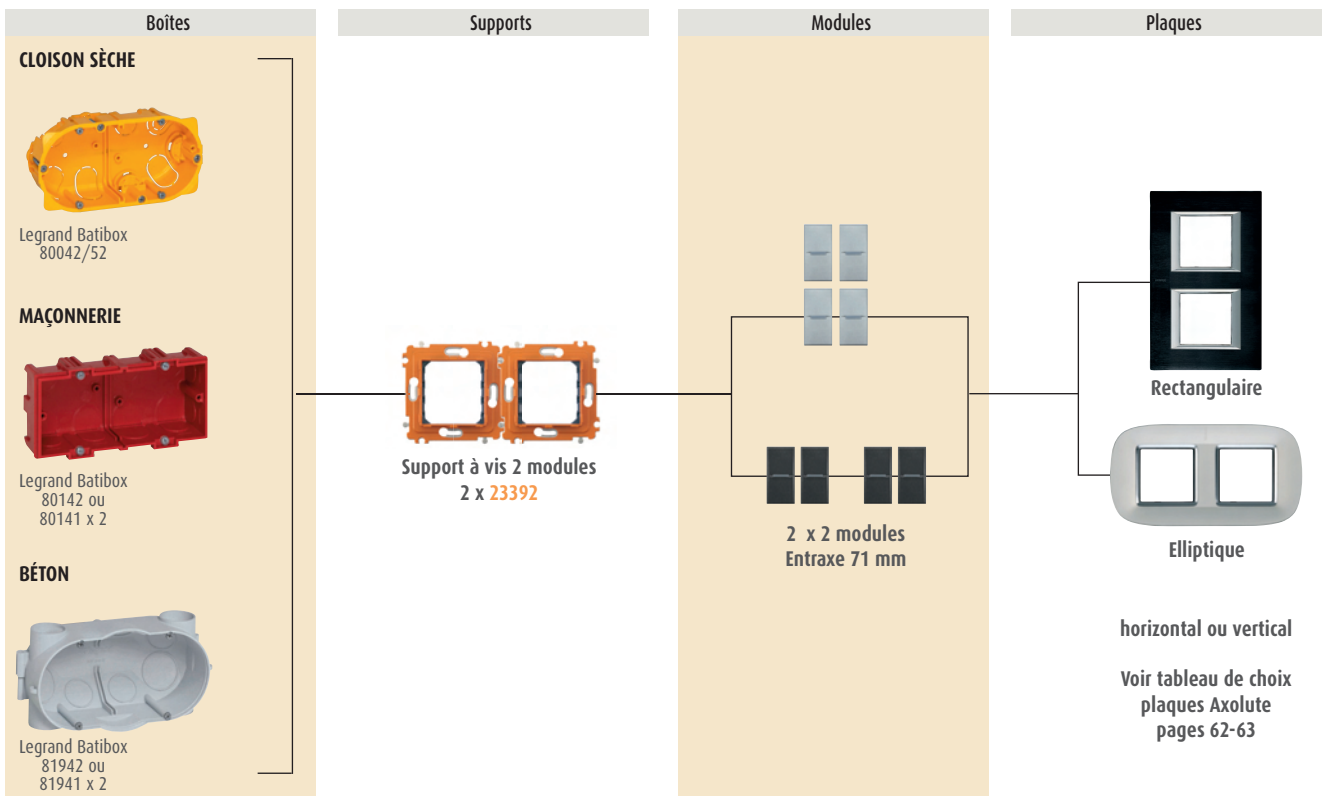

# Boîtes d'encastrement pour la série Axolute

## 2 MODULES

## 2 X 2 MODULES - ENTRAXE 71 MM

**2 X 2 MODULES - ENTRAXE 57 MM**

**3 MODULES**