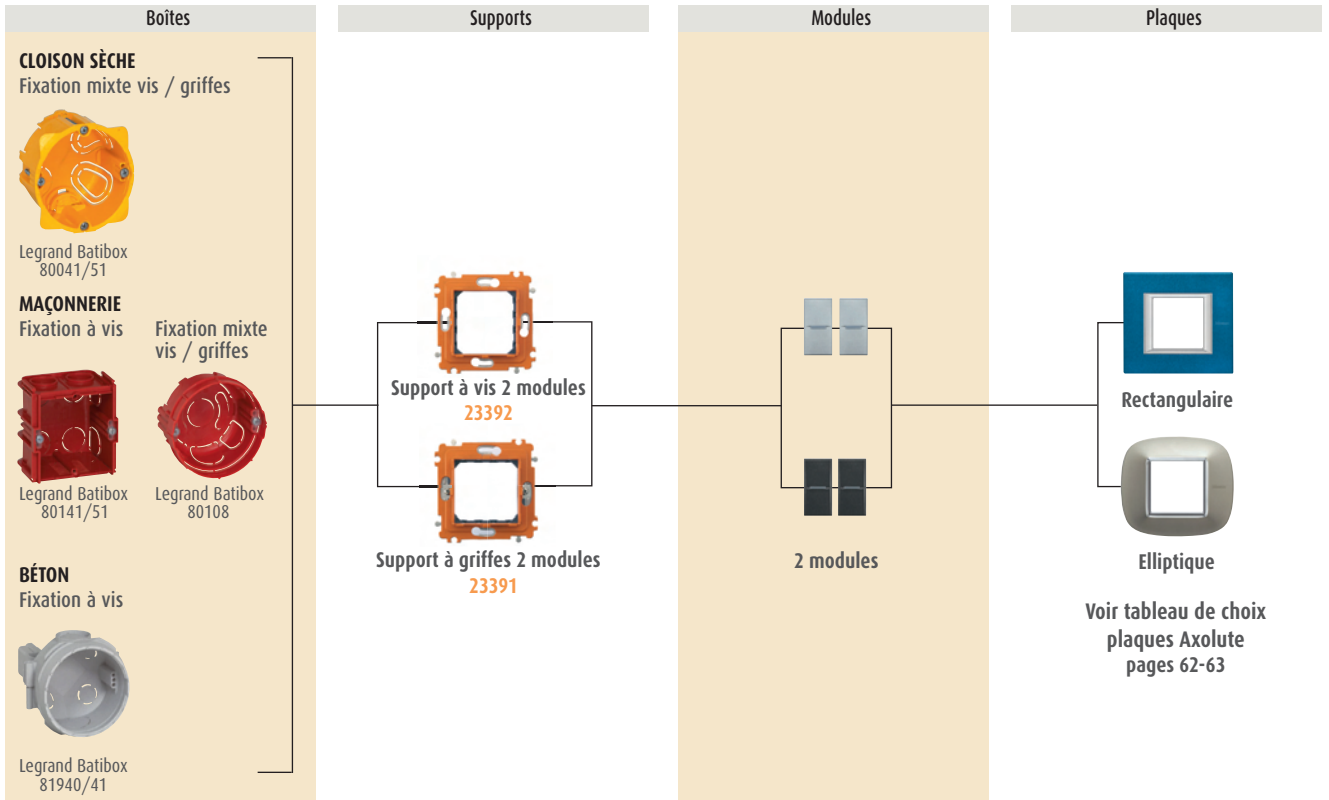

# Boîtes d'encastrement pour la série Axolute

## 2 MODULES

## 2 X 2 MODULES - ENTRAXE 71 MM

**2 X 2 MODULES - ENTRAXE 57 MM**

**3 MODULES**