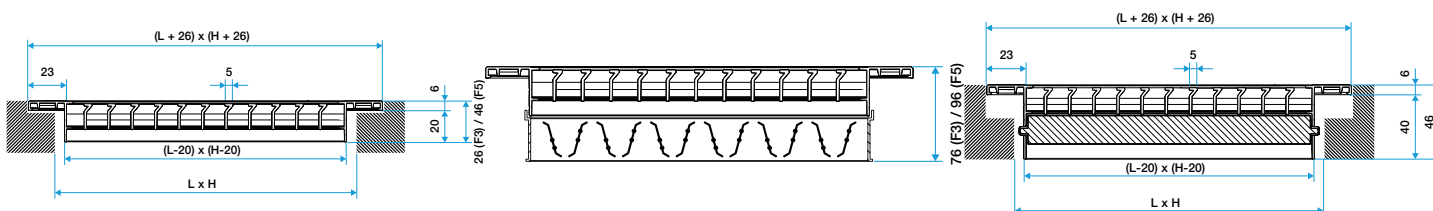

Grille murale

11050573

GRIDLINED Wall F3 1000X150 RAL9010

Données dimensionnelles

Références	H (mm)	L (mm)
11050573	150	1000