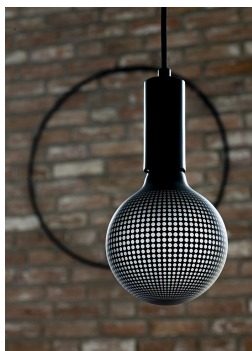

LED Orient Dots G125 E27 DIM 4W 100lm 827 Noir

Numéro d'article 143096

BAI LED Orient Dots Globe G125 E27 4W 2700K Noir 100lm Gradable 230V-240V 360° 125x170 Lampe LED DÉCO

Les lampes Led Orient sont extraordinaires. Le motif de sérigraphie ne devient vraiment clair que lorsque l'ampoule s'allume. Le verre dépoli garantit une répartition uniforme de la lumière traversant le motif. Il existe 4 modèles (Dots, Hexagone, Palm et Grid) disponibles avec sérigraphie noir et argent. Comme il s'agit de lampes avec un culot E27 normal, vous pouvez simplement les visser dans n'importe quel douille E27 et donner une atmosphère différente à la pièce en un rien de temps. Ces lampes s'inscrivent dans la tendance des lampes orientales qui prévaut actuellement, mais les lampes à motifs s'intègrent également parfaitement dans un intérieur épuré. Ces lampes à incandescence LED sont bien sûr écoénergétiques.

Attributs de Classification Générale

Groupe ETIM	Lampes
Classe ETIM	Lampe LED
Code produit	143096
Marque	Bailey
Nom série de produits	Designs by Bailey lights
Type de produit	LED Orient

Attributs de classification