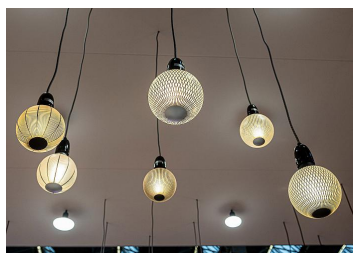

LED Orient Dots G125 E27 DIM 4W 100lm 827 Noir

Numéro d'article 143096

BAI LED Orient Dots Globe G125 E27 4W 2700K Noir 100lm Gradable 230V-240V 360° 125x170 Lampe LED DÉCO

Les lampes Led Orient sont extraordinaires. Le motif de sérigraphie ne devient vraiment clair que lorsque l'ampoule s'allume. Le verre dépoli garantit une répartition uniforme de la lumière traversant le motif. Il existe 4 modèles (Dots, Hexagone, Palm et Grid) disponibles avec sérigraphie noir et argent. Comme il s'agit de lampes avec un culot E27 normal, vous pouvez simplement les visser dans n'importe quel douille E27 et donner une atmosphère différente à la pièce en un rien de temps. Ces lampes s'inscrivent dans la tendance des lampes orientales qui prévaut actuellement, mais les lampes à motifs s'intègrent également parfaitement dans un intérieur épuré. Ces lampes à incandescence LED sont bien sûr écoénergétiques.

Attributs de Classification Générale

Groupe ETIM	Lampes
Classe ETIM	Lampe LED
Code produit	143096
Marque	Bailey
Nom série de produits	Designs by Bailey lights
Type de produit	LED Orient

Attributs de classification