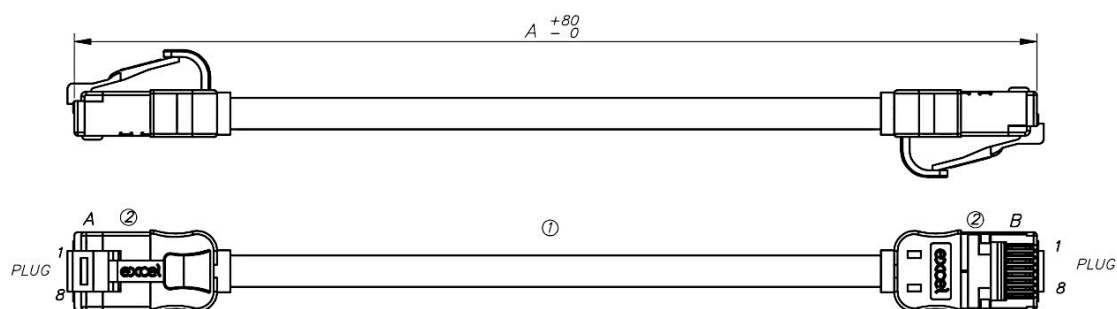

Cordon de brassage Mini Excel Cat6A 28AWG LSOH 1 m Orange

Référence du produit: 103-291

excel
without compromise.

douille de protection contre le ployage	injecté
protection du levier d'arrêt	non
couleur de la douille de protection contre le ployage	orange
finition ignifugée	oui
construction de câbles	1x4
dimension AWG	28
brochage	1:1

Dessin de produit

Normes applicables

Norme applicable	Détail
ISO/IEC 11801:2017	Technologie de l'information - Câblage générique pour les locaux des clients : Partie 1 Exigences générales
EN 50173-2:2018	Technologie de l'information - Systèmes de câblage générique - Exigences générales
ANSI/TIA 568-D	Normes de câblage et de composants de câblage de télécommunications à paire torsadée équilibrée
IEC 61156-6:2020	Câbles multicœurs et à paires/cuadruples symétriques pour les communications numériques - Partie 6 : Câbles à paires/cuadruples symétriques avec caractéristiques de transmission jusqu'à 1000 MHz - Câblage de la zone de travail - Spécification par section
IEC 60332-1-2:2004	Tests sur les câbles électriques et à fibres optiques en conditions d'incendie. Test de propagation de flamme verticale pour un fil ou un câble isolé unique. Procédure pour une flamme pré-mélangée de 1 kW
IEC 61034-2:2005+A1:2013	Mesure de la densité de fumée des câbles brûlant dans