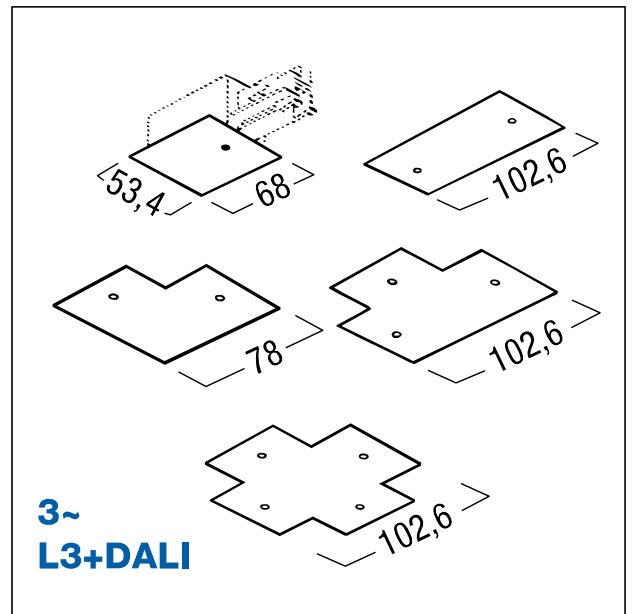

Cache de jonction en croix

Cache de jonction en croix Triphasé / L3+DALI, en tôle d'acier, noir thermolaquée ; nécessaire sur rails triphasés/ L3+DALI avec profil d'appui ; dimensions : 103 x 103 x 1 mm