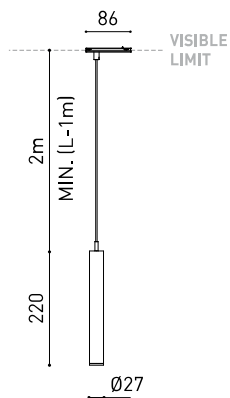

DIMENSIONS

ACCESSOIRES

TROPHÉES

red dot winner 2020
innovative product
& lighting design

Bronze Delta
ADI Awards 2020

HONORABLE MENTION
EUROPEAN
PRODUCT
DESIGN
AWARD

WINNER
2020

archproducts
DESIGN AWARDS
WINNER 2020

PREMIO
ADCV
2022

ORO

Nom	STICK 22 24V 2M 46° 2700K MG
Référence	A4100130MG
Couleur	Or métallique
RAL	Bain électrolytique
Catégorie	TRACKLIGHTS

PRODUIT

Type	LED
Flux lumineux brut	440 lm
Température de couleur	2700 K
Stabilité chromatique	MacAdam Step 2
Indice de reproduction chromatique	CRI > 90
Puissance	4,5 W
Courant	400 mA
Efficacité	98 lm/W
Durée de vie de la LED	L80B10 > 60.000h

SOURCE DE LUMIÈRE

Efficacité lumineuse	81%
Angle du faisceau lumineux	46°

LUMINAIRE | DONNÉS PHOTOMÉTRIQUES

Driver	Inclus
Valeurs de puissance du système	5,00 W
Tension	24Vdc
Variation d'intensité	Non Dim
Classe d'isolation électrique	II

LUMINAIRE | DONNÉS ÉLECTRIQUES

Étanchéité	IP20
Contrôle sans fil	Veuillez consulter
Longueur du tendeur	Max. 2 m
Type de rail	Minimal Track
Poids	195 g
Poids avec emballage	330 g
Dimensions de l'emballage	384 x 175 x 78 mm
Unités par emballage	1
Matériaux	Aluminium / Acrylonitrile Butadiène Styrène / Polycarbonate

D'AUTRES DONNÉES

Stick est un luminaire conçu pour un éclairage ciblé, qui souligne la verticalité de l'espace où il est installé. La légère flottabilité d'une pièce à l'esthétique si délicate est l'un de ses plus grands atouts.