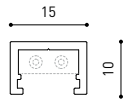

MINIMAL TRACK

ARKOSLIGHT®