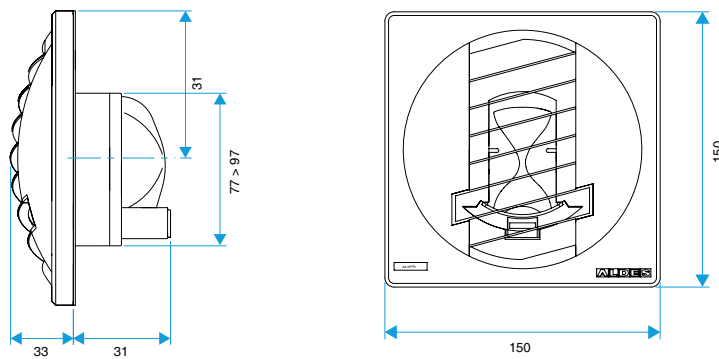

Données générales

Références	Matière de l'isolant	Type de commande	Couleur
11019145	-	Cordelette	Blanc

Bouche d'extraction simple flux autoréglable

11019145

BAP COLOR 30/90 m³/h - Ø 116 mm - Blanc

Données dimensionnelles

Références	H (mm)	L (mm)	Ø raccordement (mm)
11019145	150	33	116

BAP COLOR D116

BAP COLOR D125

BAP COLOR D100

BAP COLOR D0

Données aérauliques

Références	Débit base (m ³ /h)	Débit de pointe (m ³ /h)	Débit nominal (m ³ /h)	Plage de pression (Pa)
11019145	30	90	30/90	50-150