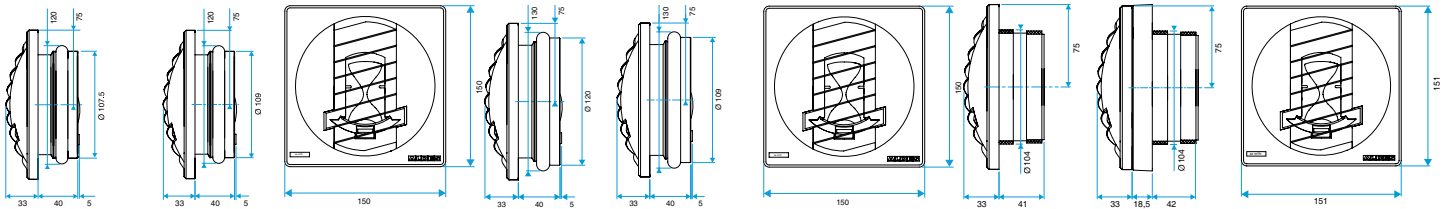

Données générales

Références	Matière de l'isolant	Type de commande	Couleur
11019145	-	Cordelette	Blanc

Bouche d'extraction simple flux autoréglable

11019145

BAP COLOR 30/90 m³/h - Ø 116 mm - Blanc

Données dimensionnelles

Références	H (mm)	L (mm)	Ø raccordement (mm)
11019145	150	33	116

BAP COLOR D116

BAP COLOR D125

BAP COLOR D100

BAP COLOR D0

Données aérauliques

Références	Débit base (m ³ /h)	Débit de pointe (m ³ /h)	Débit nominal (m ³ /h)	Plage de pression (Pa)
11019145	30	90	30/90	50-150