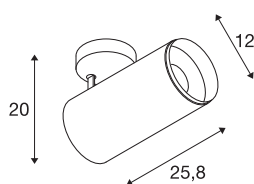

NUMINOS® SPOT DALI XL

plafonnier, blanc / noir, 36 W, 3000 K, 24°

Le système de luminaires NUMINOS de chez SLV allie la fonction, le design et la technique de façon parfaite et ingénieuse. Ainsi, avec les différents Downlights et Spots, vous expérimentez mille possibilités de conception d'éclairage. Mais aussi avec le plafonnier intérieur en saillie NUMINOS® SPOT DALI XL LED, qui séduit par son excellente qualité de finition et de lumière. Le Spot est idéal pour un éclairage d'accentuation ciblé ou pour éclairer de plus grandes surfaces. Le plafonnier encastré séduit par sa consommation de 36 watts, son intensité lumineuse de 3 350 lumens, sa température de couleur de 3 000 Kelvin et par son indice de rendu des couleurs de 90. L'installation simple n'est alors plus qu'une formalité. Qu'attendez-vous pour choisir la diversité modulaire de SLV ?

INFORMATIONS TECHNIQUES

Réf.	1005750
Nombre de sorties lumineuses différentes	1
Orientable ou inclinable	Dispositif rotatif et pivotant
Montage	En saillie
Détails de montage	Plafond
Variable	Oui
Technologie de variation de l'éclairage	DALI
Tension nominale primaire	220-240V ~50/60Hz
Courant / tension secondaire	900 mA
Classe de protection	I
Puissance en watts	36 W
Température ambiante minimale	-20 °C
Température ambiante maximale	35 °C
Hauteur du courant d'appel	15 A
Durée du courant d'appel	100 µs
Effet stroboscopique (SVM)	0
Lumen	3530 lm
Température de couleur	3000 Kelvin
Angle de rayonnement	24 °
Coloris	blanc
IRC	90
UGR ≤	19

Source Lumineuse

791823	
--------	---

Accessoires

1006170	NUMINOS® XL , anneau frontal, blanc
---------	-------------------------------------

Longueur	25.8 cm
Hauteur	20 cm
Diamètre	12 cm
Poids net	1.5 kg
Poids brut	2 kg
Page du BIG WHITE	79