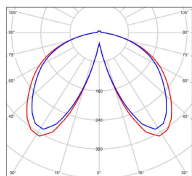

Avenue 3

catalogue 2020 p. 258

réf. 103133067

EAN. 3663660302913

Modèle 8

Données techniques

Tension nominale	230V AC
Plage de tension d'entrée	100 - 240 V AC
Driver output	-
Alimentation output	-
Classe	1
IP	44
IK	-
Diffuseur	Verre clair
Paralume	-
Source	Module LED intégré
Température de couleur réelle	3000°K warm white
Flux total sortant	6156 lm
Consommation totale	70 W
Classe énergétique	E (Source LED)
Efficacité lumineuse	88
IRC	>80
SDCM	-
Espacement conseillé	20 m
(PMR Emoy - 20 lux)	
Hauteur de placement	2,5 m
Largeur du placement	2,5 m
Optique	-
Dimmable	Non
Ta	-
Durée de vie LED	50000 h (L90/B50)
Plage de température ambiante	-10 ~50°C
UGR	-
ULR	-
Groupe de risque photobiologique	IEC/EN 62471
Distorsion harmonique THDI	-
Fixation	Tige de scellement sur demande
Détection	Non
Avec prise IP55	Non

Données logistiques

Dimensions du modèle	H.2775 L.826 P.300
Poids net	30.850 Kg
Poids brut	38.910 Kg
Dimensions colis 1	H.1210 L.310 P.310
Dimensions colis 2	H.340 L.340 P.880
Dimensions colis 3	H.340 L.340 P.880
Dimensions colis 4	H.370 L.370 P.230