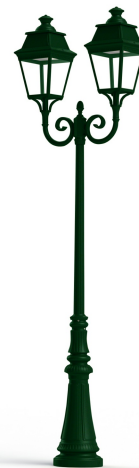

Avenue 3

catalogue 2020 p. 258

réf. 103133067

EAN. 3663660302913

Modèle 8

Données techniques

Tension nominale	230V AC
Plage de tension d'entrée	100 - 240 V AC
Driver output	-
Alimentation output	-
Classe	1
IP	44
IK	-
Diffuseur	Verre clair
Paralume	-
Source	Module LED intégré
Température de couleur réelle	3000°K warm white
Flux total sortant	6156 lm
Consommation totale	70 W
Classe énergétique	E (Source LED)
Efficacité lumineuse	88
IRC	>80
SDCM	-
Espacement conseillé	20 m
(PMR Emoy - 20 lux)	
Hauteur de placement	2,5 m
Largeur du placement	2,5 m
Optique	-
Dimmable	Non
Ta	-
Durée de vie LED	50000 h (L90/B50)
Plage de température ambiante	-10 ~50°C
UGR	-
ULR	-
Groupe de risque photobiologique	IEC/EN 62471
Distorsion harmonique THDI	-
Fixation	Tige de scellement sur demande
Détection	Non
Avec prise IP55	Non

[Notice d'installation à télécharger](#)

Avenue 3

catalogue 2020 p. 258

réf. 103133067

EAN. 3663660302913

Modèle 8

Matières et finitions

Matières	aluminium
Couleur	Vert sapin - 067 - RAL 6009