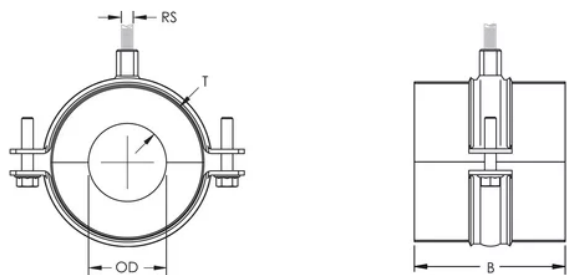

Temperature: -40 à 90-°C

Outer Diameter: 76-mm

Pipe Size: 2 1/2-po

NB/DN: 65

Rod Size: M8;M10

B: 50-mm

## DIAGRAMS