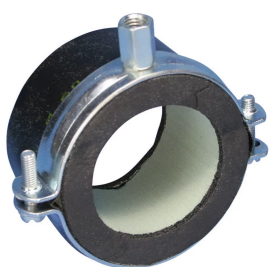

## COLLIER DE SERRAGE ISOLÉ AVEC EMBOUTS CAOUTCHOUC, ISOLATION 19 MM, OD 76 MM

### FEATURES

Pré-montés avec deux colliers de serrage en acier à visser

Fire rating B2 acc. to DIN 4102-1

Fire rating M1 acc. to NFP 92-501

### CARACTÉRISTIQUES DU PRODUIT

Article Number: 581670

Insulation Thickness: 19-mm

Material: Steel; Polyisocyanurate

Finish: Électrozingué

Density: 80

Compressive Strength: 520-kPa à 23-°C

Thermal Conductivity: 0,03-W/m-K à 10-°C