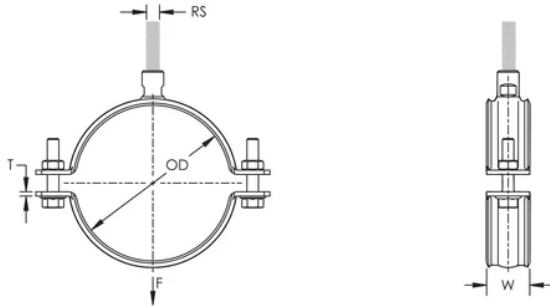

### FEATURES

L'écrou de raccordement soudé en angle a des angles plats pour accueillir des clés

Les bords évasés du collier en acier le rendent également adapté au tuyau en plastique

Easy open flange for pipe sizes up to and including 4"

### CARACTÉRISTIQUES DU PRODUIT

Article Number: 577013

Nut Included: Oui

Material: Acier

Finish: Électrozingué

Outer Diameter: 88 – 94 mm

Pipe Size: 3-po

NB/DN: 80

Rod Size: M10;M12

Width: 30-mm

Épaisseur: 3-mm

Static Load: 3500 N

## DIAGRAMS