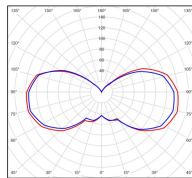

Lampiock 1

catalogue 2020 p. 68

réf. 131013105

EAN. 3663660177801

Modèle 7

Données techniques

Tension nominale	200 à 240 - 50/60Hz
Plage de tension d'entrée	230 - 250 V AC
Driver output	-
Alimentation output	-
Classe	1
IP	65
IK	-
Diffuseur	Verre clair
Paralume	-
Source	E27
Température de couleur réelle	-
Flux total sortant	- lm
Consommation totale	- W
Classe énergétique	Classe de la lampe (non fournie)
Efficacité lumineuse	-
IRC	-
SDCM	-
Espacement conseillé	3 m
(PMR Emoy - 20 lux)	
Hauteur de placement	2 m
Largeur du placement	2 m
Optique	-
Dimmable	-
Ta	-
Durée de vie LED	-
Plage de température ambiante	-10 ~50°C
UGR	-
ULR	-
Distorsion harmonique THDI	-
Fixation	Oui
Détection	Non
Avec prise IP55	Non

Données logistiques

Dimensions du modèle	H.2485 L.250 P.442
Poids net	6.050 Kg
Poids brut	9.160 Kg
Dimensions colis 1	H.270 L.270 P.2500
Dimensions colis 2	H.700 L.460 P.280

Certifications et garanties

CE	Oui
UL	Non
EAC	Oui
RoHS	Oui
ENEC	Non
Anti-corrosion	25 ans (sur Aluminium)
Technique	5 ans
Electronique	5 ans