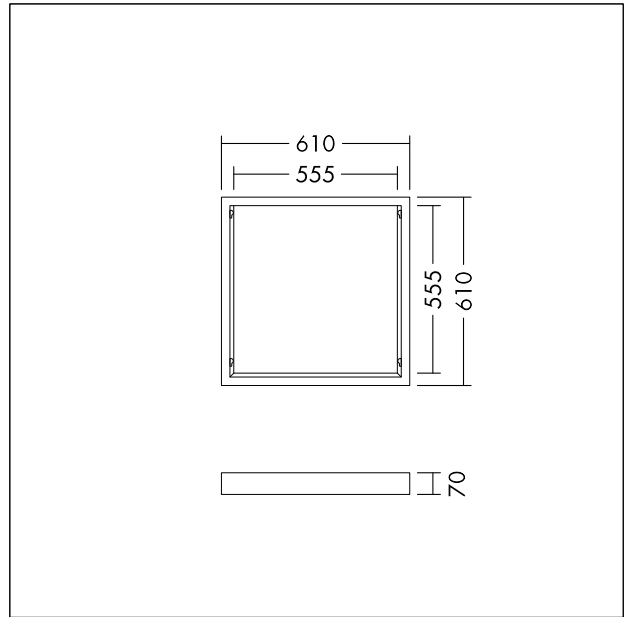

Kit de suspension

Kit de fixation en plafonnier pour les luminaires LED ANNA Vario 596 x 596 mm.

TE\_ANNA\_F\_60\_mount\_box\_persp.jpg

TE\_ANNAVARIO\_M\_SURF\_596.wmf