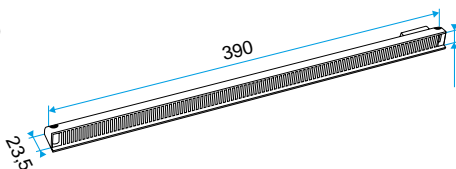

- Placés du côté extérieur de la menuiserie, les auvents permettent d'éviter la pénétration d'eau par l'entrée d'air, tout en assurant les performances aérauliques et acoustiques de celle-ci.
- L'auvent limitant est recommandé pour les zones exposés au vent ou volet placé à l'intérieur de l'auvant peuvent de limiter l'impact du vent et du débit insufflé.
- L'APP et le Mini APP sont des auvents plus recouvrants et assurant la fonction d'anti moustiques. L'APP est adapté aux entrées d'air standards et le Mini APP est adapté aux petites entrées d'air (Mini EMMA et Mini EA).
- Le flasque long permet de remplacer l'auvent standard lorsque son encombrement ne convient pas (baie coulissante...).

Caractéristiques principales

- existe en différents coloris.

Données générales

Références	Matière de l'isolant	Couleur
11011274	-	Chêne clair

Entrée d'air

11011274

Auvent menuiserie - Chêne clair

Données dimensionnelles

Références	H (mm)	L (mm)	I (mm)
11011274	24	390	13

Auvent menuiserie L=390mm; Mini Auvent L=287mm

APP L= 390mm; Mini APP L=290mm

Flasque

Auvent limitant