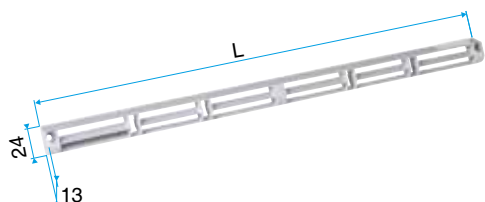

- Placés du côté extérieur de la menuiserie, les auvents permettent d'éviter la pénétration d'eau par l'entrée d'air, tout en assurant les performances aérauliques et acoustiques de celle-ci.
- L'auvent limitant est recommandé pour les zones exposés au vent ou volet placé à l'intérieur de l'auvant peuvent de limiter l'impact du vent et du débit insufflé.
- L'APP et le Mini APP sont des auvents plus recouvrants et assurant la fonction d'anti moustiques. L'APP est adapté aux entrées d'air standards et le Mini APP est adapté aux petites entrées d'air (Mini EMMA et Mini EA).
- Le flasque long permet de remplacer l'auvent standard lorsque son encombrement ne convient pas (baie coulissante...).

Caractéristiques principales

- existe en différents coloris.

Données générales

Références	Matière de l'isolant	Couleur
11011274	-	Chêne clair

Entrée d'air

11011274

Auvent menuiserie - Chêne clair

Données dimensionnelles

Références	H (mm)	L (mm)	I (mm)
11011274	24	390	13

Auvent menuiserie L=390mm; Mini Auvent L=287mm

APP L= 390mm; Mini APP L=290mm

Flasque

Auvent limitant