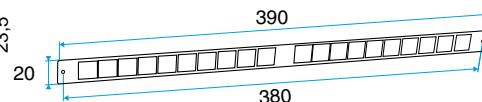

Domaines d'application

Habitat résidentiel collectif, Habitat résidentiel individuel, Neuf, Rénovation

Mise en oeuvre

- l'auvent menuiserie est placé du côté extérieur et vissé par 2 vis.

Argumentaire référence

- Placés du côté extérieur de la menuiserie, les auvents permettent d'éviter la pénétration d'eau par l'entrée d'air, tout en assurant les performances aérauliques et acoustiques de celle-ci.
- L'auvent limitant est recommandé pour les zones exposés au vent ou volet placé à l'intérieur de l'auvant peuvent de limiter l'impact du vent et du débit insufflé.
- L'APP et le Mini APP sont des auvents plus recouvrants et assurant la fonction d'anti moustiques. L'APP est adapté aux entrées d'air standards et le Mini APP est adapté aux petites entrées d'air (Mini EMMA et Mini EA).
- Le flasque long permet de remplacer l'auvent standard lorsque son encombrement ne convient pas (baie coulissante...).

Caractéristiques principales

- existe en différents coloris.

Données générales

Références	Matière de l'isolant	Couleur
11011274	-	Chêne clair

Entrée d'air

11011274

Auvent menuiserie - Chêne clair

Données dimensionnelles

Références	H (mm)	L (mm)	I (mm)
11011274	24	390	13

Auvent menuiserie L=390mm; Mini Auvent L=287mm

APP L= 390mm; Mini APP L=290mm

Flasque

Auvent limitant