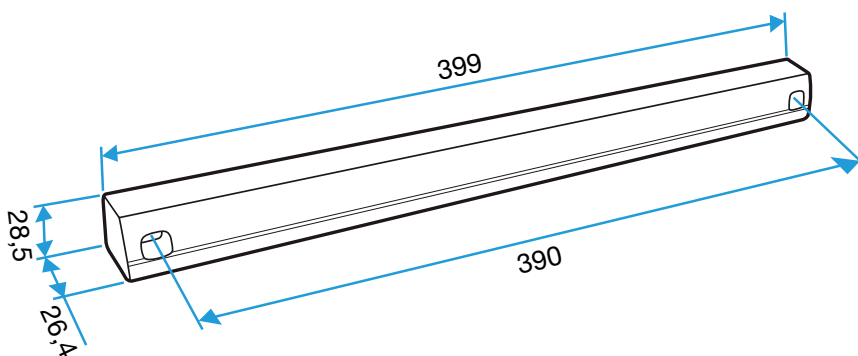

- Placés du côté extérieur de la menuiserie, les auvents permettent d'éviter la pénétration d'eau par l'entrée d'air, tout en assurant les performances aérauliques et acoustiques de celle-ci.
- L'auvent limitant est recommandé pour les zones exposés au vent ou volet placé à l'intérieur de l'auvant peuvent de limiter l'impact du vent et du débit insufflé.
- L'APP et le Mini APP sont des auvents plus recouvrants et assurant la fonction d'anti moustiques. L'APP est adapté aux entrées d'air standards et le Mini APP est adapté aux petites entrées d'air (Mini EMMA et Mini EA).
- Le flasque long permet de remplacer l'auvent standard lorsque son encombrement ne convient pas (baie coulissante...).

Caractéristiques principales

- existe en différents coloris.

Données générales

Références	Matière de l'isolant	Couleur
11011274	-	Chêne clair

Entrée d'air

11011274

Auvent menuiserie - Chêne clair

Données dimensionnelles

Références	H (mm)	L (mm)	I (mm)
11011274	24	390	13

Auvent menuiserie L=390mm; Mini Auvent L=287mm

APP L= 390mm; Mini APP L=290mm

Flasque

Auvent limitant