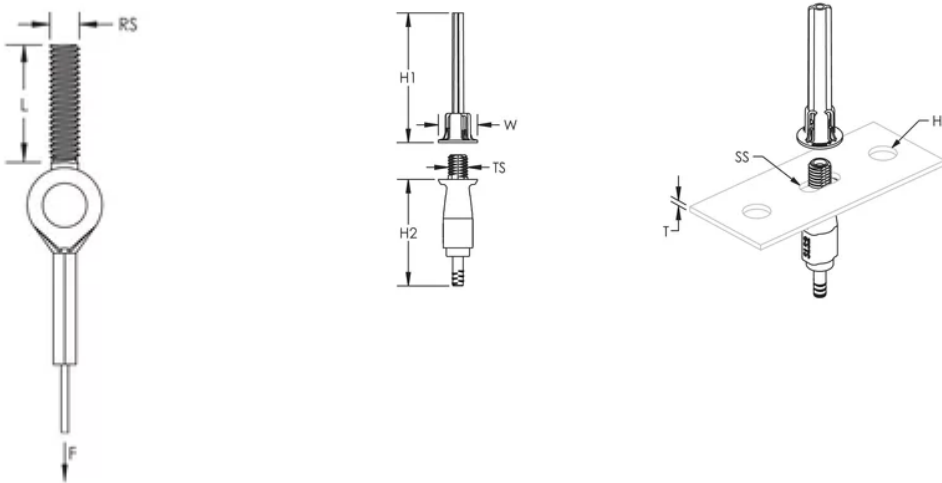

Wire Rope Length: 2 m

Rod Size: M8

Screw Length: 45-mm

Static Load: 270 N

Thread Size: M8

Height 1: 53-mm

Height 2: 43,5-mm

Width: 16-mm

Épaisseur: 4-mm max

Hole Size: 8 – 10 mm

Slot Size: 8 x 6,5 mm - 8 x 10 mm

ADDITIONAL PRODUCT DETAILS

The 2 mm locking device is compatible with C-Channel Types E0 and E0L.

La charge totale supportée par câble dans une installation à plusieurs niveaux ne doit pas excéder la charge statique indiquée par verrou.

DIAGRAMS

AVERTISSEMENT

Les produits nVent doivent être installés et utilisés conformément aux consignes figurant dans les fiches d'instructions et les documents de formation des produits nVent. Les fiches d'instructions sont disponibles à l'adresse suivante: www.nvent.com et auprès de votre représentant du service client nVent. Une mauvaise installation, une utilisation incorrecte, une application erronée ou toute autre forme de non-respect scrupuleux des instructions et avertissements de nVent peuvent entraîner un dysfonctionnement du produit, des dommages matériels, des lésions corporelles graves et le décès et/ou annuler votre garantie.