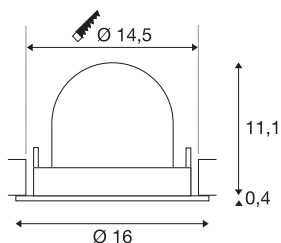

INFORMATIONS TECHNIQUES

Réf.	1005980
Nombre de sorties lumineuses différentes	1
Orientable ou inclinable	Dispositif rotatif et pivotant
Montage	Encastrement
Détails de montage	Plafond
Courant / tension secondaire	700 mA
Classe de protection	III
Puissance en watts	25.4 W
Lumen	2150 lm
Température de couleur	2700 Kelvin
Angle de rayonnement	40 °
Coloris	noir
IRC	90
UGR ≤	22
Données LXXBXX	L80B50
Durée de vie	50000 h
Risk Group	1
Hauteur	11.5 cm
Diamètre	16 cm
Poids net	0.6 kg
Poids brut	0.75 kg
Forme de découpe	rond

Profondeur d'encastrement	11.5 cm
Diamètre d'encastrement	14.5 cm
Page du BIG WHITE	55