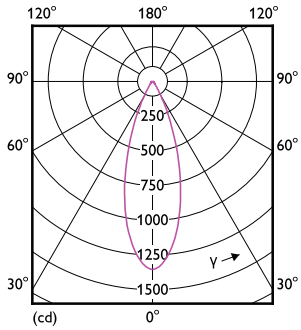

Lampes MASTER LEDspot Expert Color GU5,3 IRC 92 DIM

Données photométriques

Light Distribution Diagram - MAS LED ExpertColor 7.5-43W MR16 930 36D