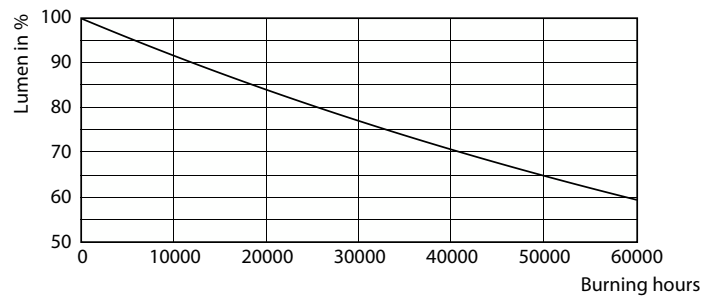

Lumen Maintenance Diagram - MAS LED ExpertColor 7.5-43W MR16 930 36D