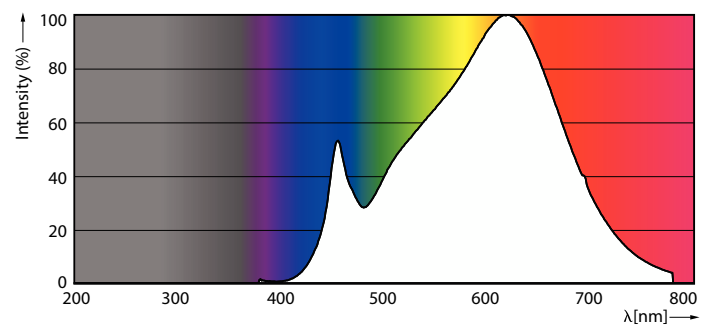

Accent Lighting Spots - MAS LED ExpertColor 7.5-43W MR16 930 36D

Spectral Power Distribution Colour - MAS LED ExpertColor 7.5-43W MR16 930 36D