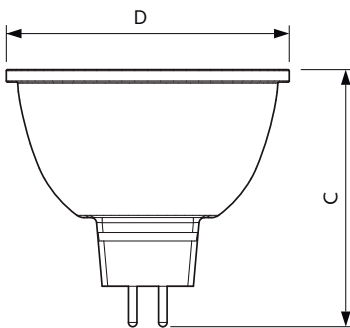

Lampes MASTER LEDspot Expert Color GU5,3 IRC 92 DIM

Heure de démarrage (nom.)	0,5 s
Temps de chauffe à 60 %	0.5 s
Facteur de puissance (fraction)	0.7
Tension (nom.)	ac electronic 12 V

Températures

Température maximale du produit (nom.)	93 °C

Gestion et gradation

Variation de l'intensité lumineuse	Uniquement avec certains variateurs

Matériaux et finitions

Forme de la lampe	MR16 [2 pouces/50 mm]

Normes et recommandations

Classe d'efficacité énergétique	G
Adapté à l'éclairage d'accentuation	Oui
Consommation d'énergie kWh/1 000 h	8 kWh

Numéro d'enregistrement EPREL	624224
Marquage CE	Oui
Conforme à RoHS	Oui

Données logistiques

Code EOC	871951435873700
Nom du produit de la commande	MAS LED ExpertColor 7.5-43W MR16 930 36D
Code de commande	35873700
Quantité par pack	1
Conditionnement par carton	10
Code 12NC	929003080102
Nom de produit complet	MASTER LED ExpertColor 7.5-43W MR16 930 36D
Codes EAN/UPC - Boîte	8719514358744

Schéma dimensionnel

Product	D	C
MAS LED ExpertColor 7.5-43W MR16 930 36D	50,5 mm	46 mm

Données photométriques