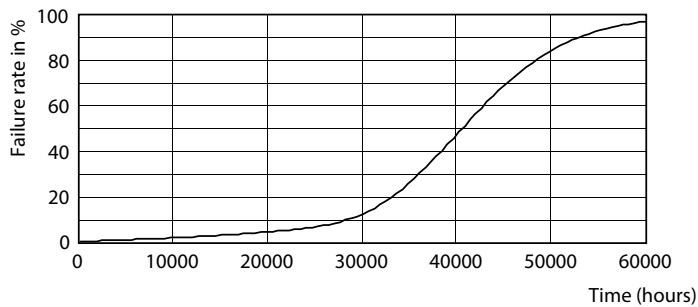

Durée de vie

Life Expectancy Diagram - MAS LED ExpertColor 7.5-43W MR16 930 36D