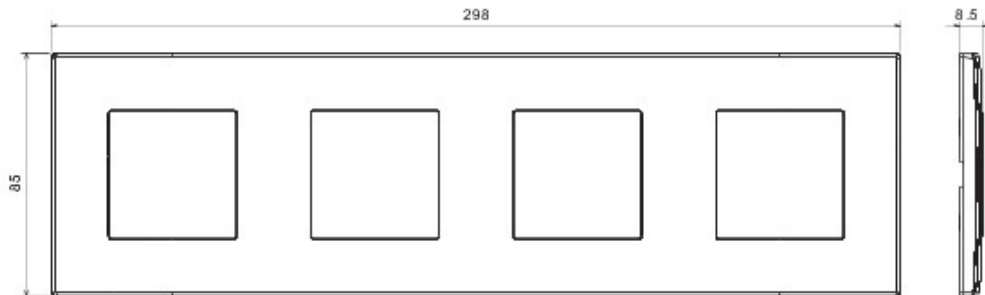

Appareillage résidentiel pour installation en boîte d'encastrement cloisons creuses ou maçonnerie, caractérisé par la sobriété et l'élégance de ses formes classiques. Les plaques en technopolymère sont disponibles en sept couleurs, de 1 poste (2 modules) à 5 postes (2+2+2+2 modules) et peuvent être installées indifféremment aussi bien en position horizontale qu'en verticale. La gamme, développée autour d'un ensemble de mécanismes monoblocs, est disponible en deux couleurs: blanc et ivoire, en finition brillante. Extensible grâce aux mécanismes modulaires de la gamme Chorus.

| | | | |
|---------------------------|----------------|--------------------------|-----------------------|
| Catégorie | Plaque | Couleur | Ivoire |
| Matière | Technopolymère | Finition | Brillante |
| Description | 4 postes | Type | Horizontale/Verticale |
| Entraxe | 71 mm | Test du fil incandescent | 650 °C |
| Thermopression avec bille | 70 °C | Norme | EN 60669-1 |

DIMENSIONS

SYMBOLE TECHNIQUE

NORMES ET HOMOLOGATIONS