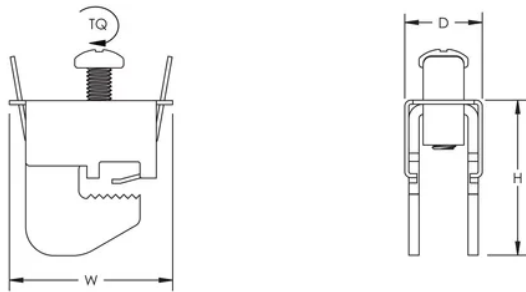

Complies With: IEC® 60999

Conductor Size: 70-mm² torsadé - 185-mm² torsadé

Conductor Width: 20-mm

Depth: 31-mm

Height: 48-mm

Width: 40-mm

Torque: 12 – 15 N·m

Unit Weight: 0,13-kg

ADDITIONAL PRODUCT DETAILS

Le conducteur doit être dénudé au moins à une distance égale à la largeur de l'étrier.

DIAGRAMS

AVERTISSEMENT

Les produits nVent doivent être installés et utilisés conformément aux consignes figurant dans les fiches d'instructions et les documents de formation des produits nVent. Les fiches d'instructions sont disponibles à l'adresse suivante: www.nvent.com et auprès de votre représentant du service client nVent. Une mauvaise installation, une utilisation incorrecte, une application erronée ou toute autre forme de non-respect scrupuleux des instructions et avertissements de nVent peuvent entraîner un dysfonctionnement du produit, des dommages matériels, des lésions corporelles graves et le décès et/ou annuler votre garantie.