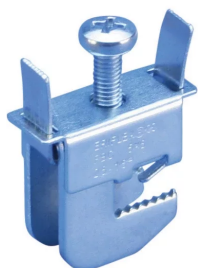

ÉTRIER FBC POUR NVENT ERIFLEX FLEXIBAR ET CÂBLE, 5 MM ÉPAISSEUR DE BARRE, TORSADÉ, 70-MM²-TORSADÉ, 185-MM², 20 MM

CATALOG NUMBER

FBC5X20

CERTIFICATIONS

FEATURES

Collier de serrage très compact pour connecter les câbles de barre de mise à la terre ou les conducteurs nVent ERIFLEX Flexibar, sans nécessité de perçage/poinçonnage

Le conducteur est attaché à l'aide d'une plaque de pression

Les attaches peuvent être montées et glissées en position sur la barre omnibus avant la connexion des conducteurs

Des connexions peuvent être rajoutées une fois la barre omnibus montée

Une seule vis permet de verrouiller l'attache et de faire la connexion

Conformité EAC

Conforme RoHS

CARACTÉRISTIQUES DU PRODUIT

Article Number: 553520

Material: Acier

Finish: Électrozingué

Épaisseur de barre omnibus: 5-mm

Complies With: IEC® 60999

Conductor Size: 70-mm² torsadé - 185-mm² torsadé

Conductor Width: 20-mm

Depth: 31-mm

Height: 48-mm

Width: 40-mm

Torque: 12 – 15 N·m

Unit Weight: 0,13-kg