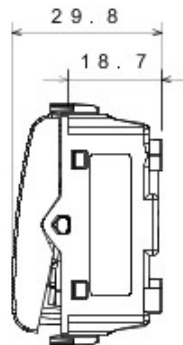

Catégorie	Interrupteur	Bouton	Avec diffuseur
Couleur	Ivoire	Description	1P - 16 AX pour voyant
Tension	250 V ca	Norme	EN 60669-1
Tenue à la tension d'essai	2000 V à 50 Hz pendant 1 minute	Rated power of 230V LED lamps	200 W
Résistance d'isolement	> 5 MΩm	Bornes de câblage	À vis
Endurance (Nbre de manœuvres)	40 000 à In 250 V ca cosφ=0,6	Thermopression avec bille	125 °C
Test du fil incandescent	850 °C	Résistance des bornes à la traction des câbles	> 50 N
Capacité de serrage des bornes câbles souples (mm <sup>2</sup> )	min. 0,75 - max. 2x4	Capacité de serrage des bornes câbles rigides (mm <sup>2</sup> )	min. 0,5 - max. 2x2,5
N. de modules Chorus	2		

### DIMENSIONS