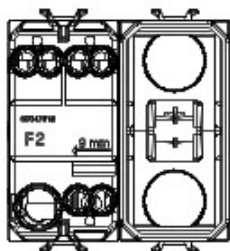

Catégorie	Interrupteur	Bouton	Avec diffuseur
Couleur	Ivoire	Description	1P - 16 AX pour voyant
Tension	250 V ca	Norme	EN 60669-1
Tenue à la tension d'essai	2000 V à 50 Hz pendant 1 minute	Rated power of 230V LED lamps	200 W
Résistance d'isolement	> 5 MΩm	Bornes de câblage	À vis
Endurance (Nbre de manœuvres)	40 000 à In 250 V ca cosφ=0,6	Thermopression avec bille	125 °C
Test du fil incandescent	850 °C	Résistance des bornes à la traction des câbles	> 50 N
Capacité de serrage des bornes câbles souples (mm <sup>2</sup> )	min. 0,75 - max. 2x4	Capacité de serrage des bornes câbles rigides (mm <sup>2</sup> )	min. 0,5 - max. 2x2,5
N. de modules Chorus	2		

### DIMENSIONS