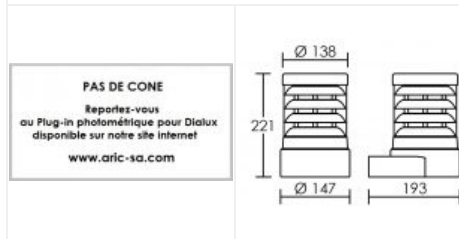

Applique POLO E27 grise alu

Applique extérieure IP44 E27 70W max., lampe non fournie
Code : **3122**

Caractéristiques techniques

Utilisation	extérieure	Tension / Fréquence / Intensité	230 V ; 50/60 Hz ; 304 mA
IP	IP44	Driver / Alimentation	Direct sur réseau sans alimentation
IK	IK07	LOR (Light Output Ratio)	21 %
Classe	Classe 1 - isolation fonctionnelle avec borne de terre	Facteur de puissance	dépend de la lampe utilisée
Résistance au feu	850°C	Température d'utilisation	-20 °C / +35 °C
Mode de montage	Mur - surface	Variation	dépend de la lampe utilisée
Matières / Coloris n°1	corps aluminium gris métal (alu) 9016 extrudé	Poids net	2.62 kg
Matières / Coloris n°2	diffuseur / vasque polycarbonate résistant aux UV (PC) cristal / transparent / clair	Compatible minuterie	OUI
Orientation du produit	fixe	Compatible détection	OUI
Nombre et type de source	Plusieurs types de sources possibles - 1 lampe non fournie	Applications spécifiques	■ Décoratif
Douille / Culot	E27	Recommandations d'installation	Lampe E27 : diamètre maxi 53mm, longueur maxi 165mm.
Puissance nominale / absorbée	1 x 70 W / 70 W	Autres commentaires	Paralume inox. Rendement lumineux donné pour une lampe Fluocompacte E27 de 15 à 23W ou des halogènes A60 70W max.