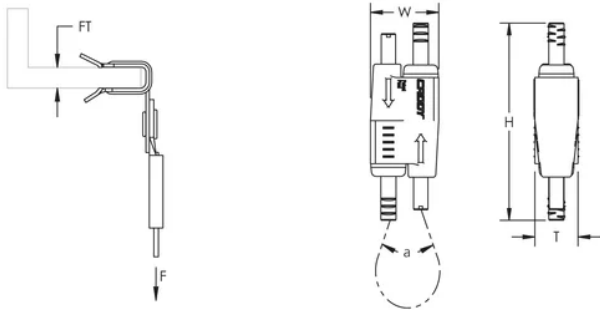

Wire Rope Length: 3 m

Flange Thickness: 8 – 14 mm

Static Load: 440 N

Height: 55-mm

Width: 19-mm

Épaisseur: 12,5-mm

Angle: 90 ° max

## DIAGRAMS