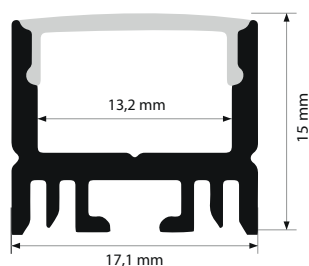

### Schéma technique

Référence	Code	Dimensions h x l x L (mm)	Colisage
Profilé LED AL1715C - 2m + diffuseur opale + accessoires	6600145	15 x 17,1 x 2000	10
Profilé LED AL1715C - 2m + diffuseur frosted + accessoires	6600146		