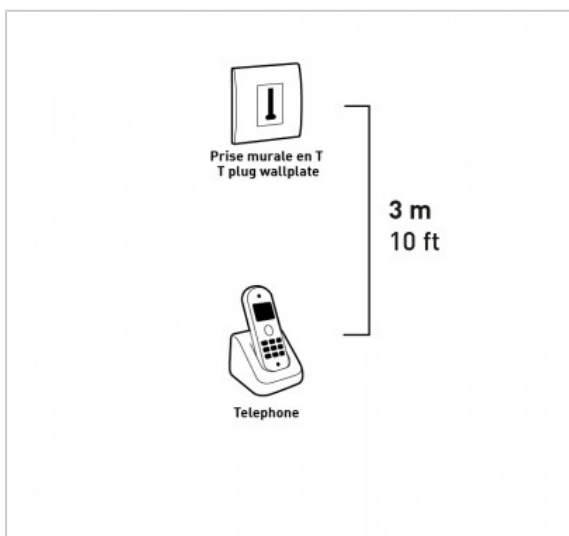

CORDON RJ11 / PRISE T

RJ11 Mâle / Prise T Mâle - Haut-Débit ADSL - Blanc - 3m

Référence : 723908

FICHE TECHNIQUE

Connecteur 1	RJ11
Connecteur 2	Prise "T"
Genre 1	Mâle
Genre 2	Mâle
Type de produit	cordon
Longueur en m	3
Finition	blanc
Compatibilité 3D	0