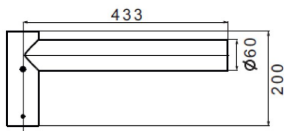

Support simple pour tête de mât.

Couleur	Gris graphite	Description	Simple
Poids (kg)	2	Longueur	400 mm
Electrocod	240		

DIMENSIONS

DISTRIBUTION PHOTOMETRIQUE

SYMBOLE TECHNIQUE

Les caractéristiques, dimensions, dessins et images sont communiqués à titre purement informatif et peuvent faire l'objet de modification sans aucun préavis - Dernière mise à jour 08/08/2019