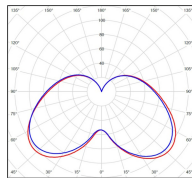

## Données techniques

Tension nominale	200 à 240 - 50/60Hz
Plage de tension d'entrée	100 - 240 V AC
Driver output	-
Alimentation output	-
Classe	1
IP	44
IK	-
Diffuseur	Verre clair
Paralume	-
Source	Module LED intégré
Température de couleur réelle	4000°K neutral white
Flux total sortant	1444 lm
Consommation totale	35 W
Classe énergétique	A++ / A
Efficacité lumineuse	41
IRC	74
SDCM	-
Espacement conseillé	7 m
(PMR Emoy - 20 lux)	
Hauteur de placement	2,5 m
Largeur du placement	2,5 m
Optique	-
Dimmable	Non
Ta	-
Durée de vie LED	50000 h (L90/B50)
Plage de température ambiante	-10 ~50°C
UGR	-
ULR	-
Groupe de risque photobiologique	IEC/EN 62471
Distorsion harmonique THDI	-
Fixation	Oui
Détection	Non
Avec prise IP55	Non

## Données logistiques

Dimensions du modèle	H.883 L.282 P.685
Poids net	11.150 Kg
Poids brut	14.250 Kg
Dimensions colis 1	H.890 L.300 P.670