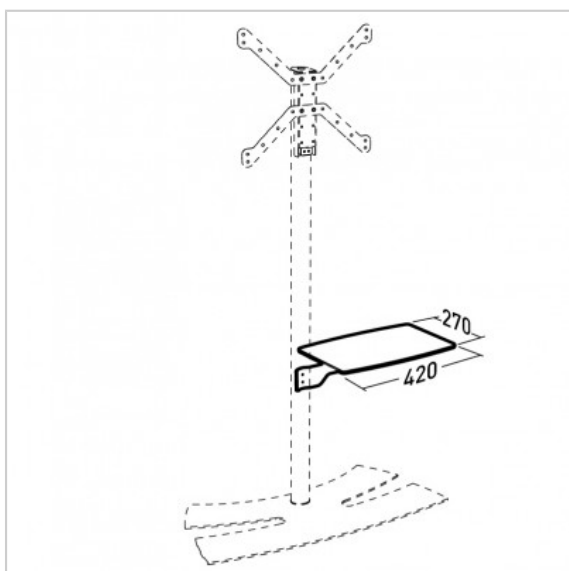

### FICHE TECHNIQUE

Type de produit	Accessoires
Poids maxi (en kg)	5
Matériau	Acier + verre trempé
Finition	peinture époxy aspect chrome + verre
Gestion des câbles	Non
Temps de montage (min)	5
Personne(s) pour montage	1

### EN SAVOIR PLUS

- Tablette en verre trempé de 6 mm
- Poids maximum 5 kg
- Positionnable à droite du mât