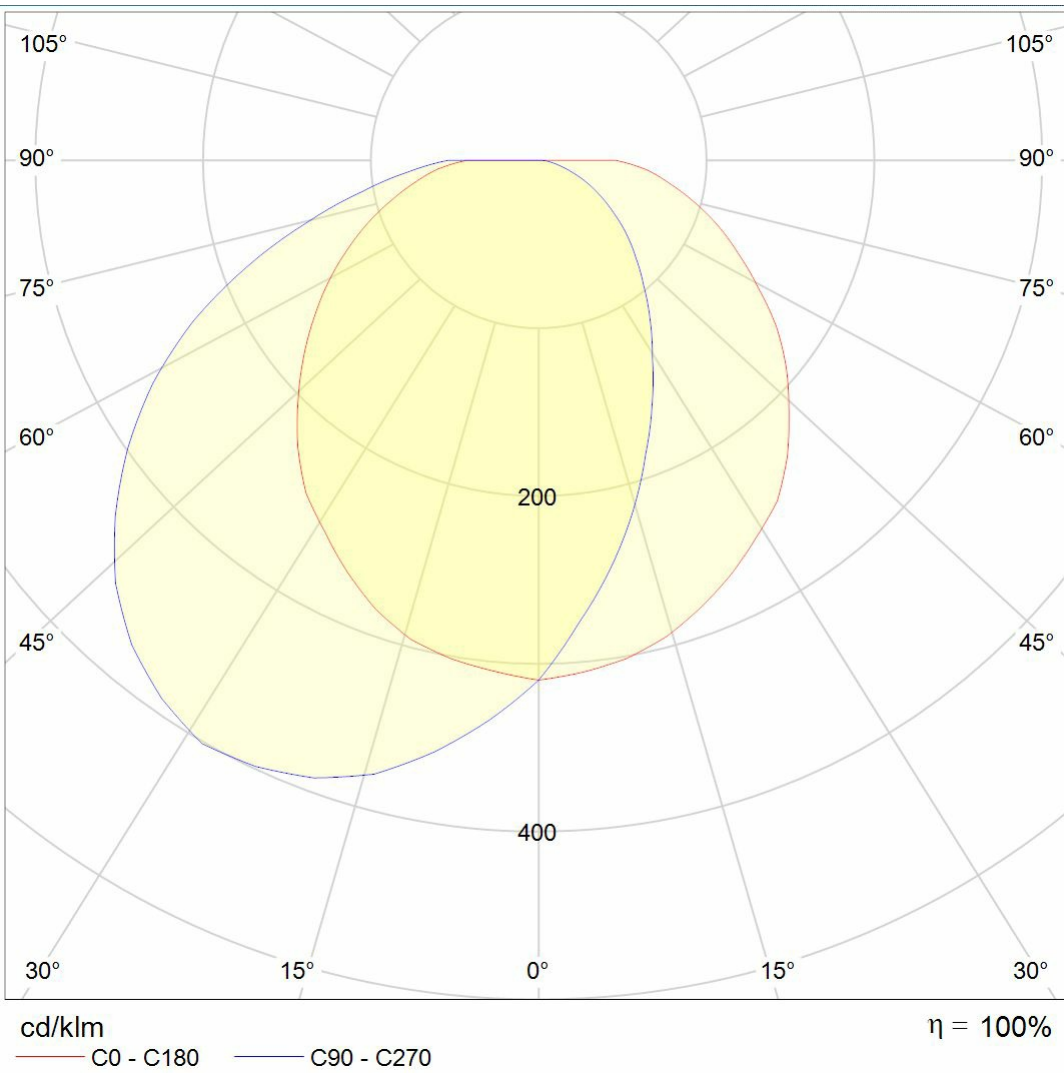

Fabriqué en France

Données Générales :

Type luminaire	Hublots
Type de source	Platine LED
Nombre de source	1
Durée de vie L80B10	50000h
Type de déclenchement	ON/OFF
T° de fonctionnement	-10 °C / +25 °C
Matériaux diffuseur	Polycarbonate
Matériaux anneau/corps	Polycarbonate
Couleur	Noir RAL 9005
Garantie	5 ans
Eligible CEE/BAR EQ 110	Non

Données Mécaniques :

Longueur (mm)	320,0
Largeur (mm)	103,0
Diamètre (mm)	
Profondeur (mm)	320,0
Entraxe de fixation	258
Poids (kg)	1,66
Antivandale	Oui

Données électriques :

Tension d'alimentation	230 VAC 50Hz
Puissance lumineuse	24 W
Facteur de puissance	0,96
Classe électrique	II
Classe énergétique	A++, A+, A (LED)
Dimmable	Non

Données Photométriques :

Flux utile (lumen)	2400 lm
Efficacité du luminaire	100 lm/W
Intensité lumineuse	21,1 A
Température de couleur (Kelvin)	3000
IRC	80
Risque photobiologique	GR0

Données normatives :

Produit conforme aux prescriptions normatives suivantes :

- IEC 60598-1 : 2015
- IEC 60598-2-1

Dimensions

320

Courbes photométriques

Performance énergétique

1, rue Monseigneur Ancel - 69800 Saint-Priest
Tél. : + 33 (0)4 72 11 39 90 - Fax : + 33 (0)4 72 11 39 99
Mail : contact@lebenoid.fr