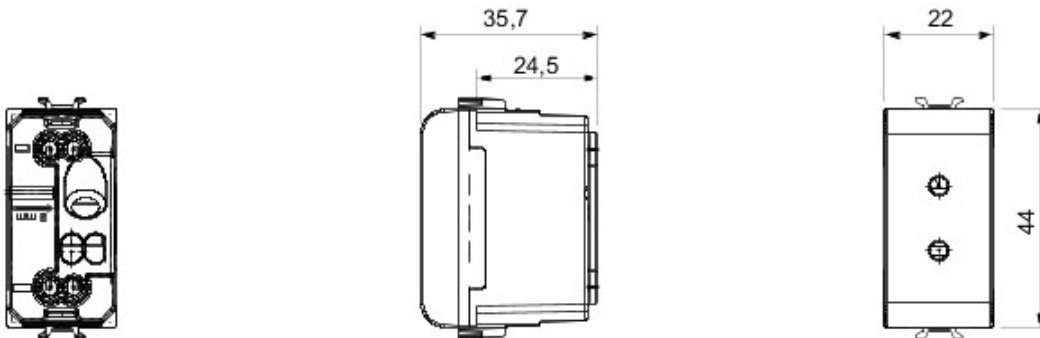

Vaste gamme d'interrupteurs, prises de courant (conformes aux normes nationales et internationales), prises de données, dispositifs pour la gestion du chauffage et du confort, signalisation d'alarmes techniques, éclairage de secours. Les modules Chorus sont proposés dans quatre coloris, blanc brillant, noir satiné, titane vernis et ivoire brillant et dans différentes modularités, 1/2, 1, 2 et 3 modules. Grâce aux supports destinés aux boîtes rectangulaires, carrées et rondes, vous pouvez créer des combinaisons infinies à partir de la gamme de plaques Chorus.

Catégorie	Prise TBTS	Description	2P - 6A - 24 V
Couleur	Noir	Pour broches	Ø 3 mm
N. de modules Chorus	1	Electrocod	0131

### DIMENSIONS