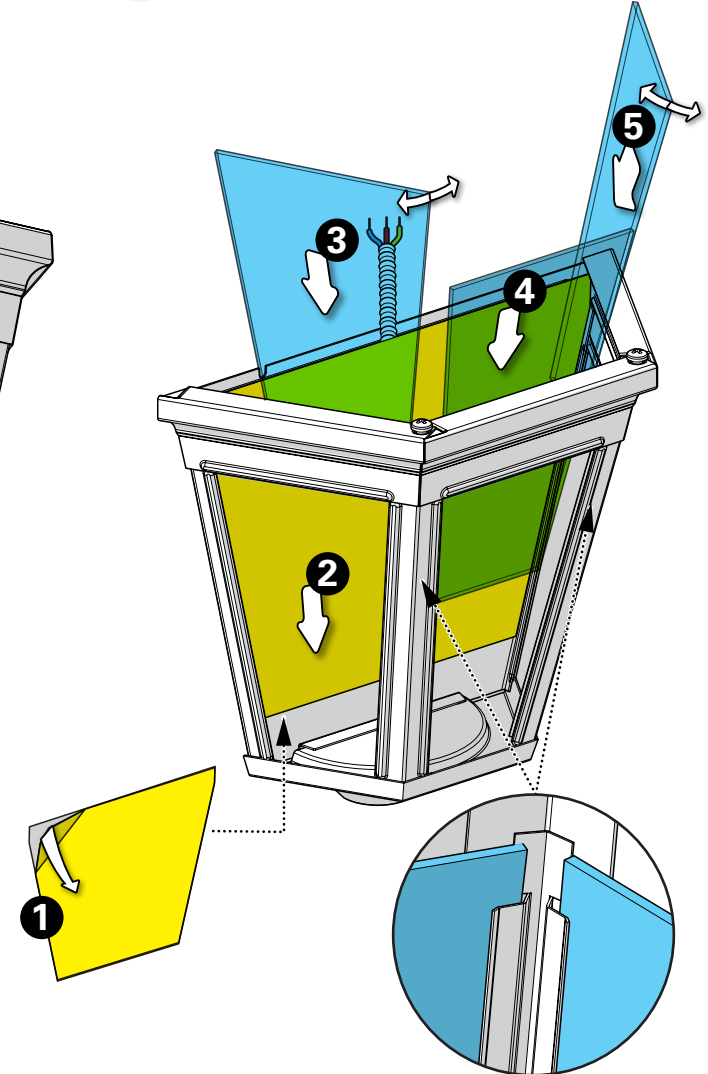

**1** Préparation de la cage  
 Prepare the cage

**2** Fixation murale  
 Fix to the wall

**4** Installation réflecteur & verrine  
 Put in place reflector and glass

**4** Installation de l'appareillage LED  
Put in place LED gear

**5** Raccordement électrique  
Connect electrical wires

**6** Montage du chapiteau  
Assemble the dome