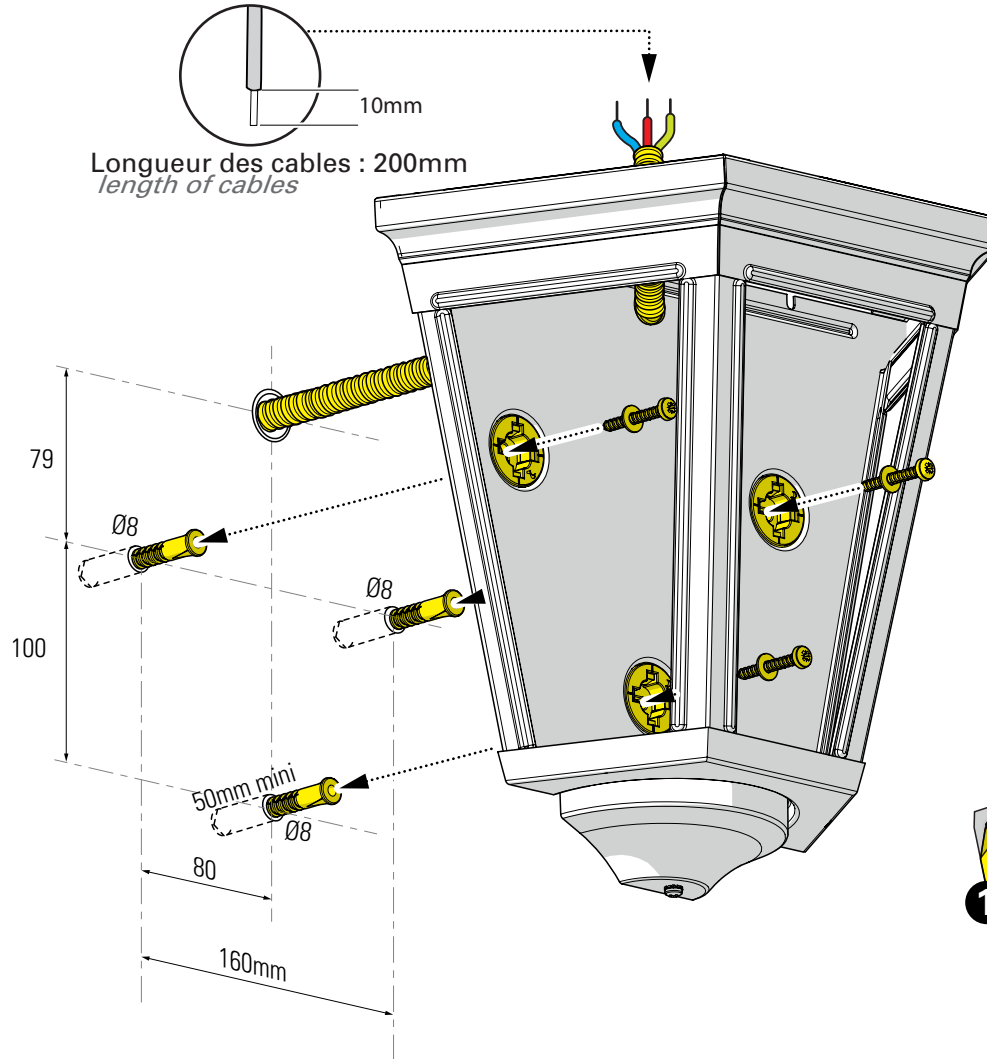

**1** Préparation de la cage  
 Prepare the cage

**2** Fixation murale  
 Fix to the wall

**4** Installation réflecteur & verrine  
 Put in place reflector and glass

**4** Installation de l'appareillage LED  
Put in place LED gear

**5** Raccordement électrique  
Connect electrical wires

**6** Montage du chapiteau  
Assemble the dome