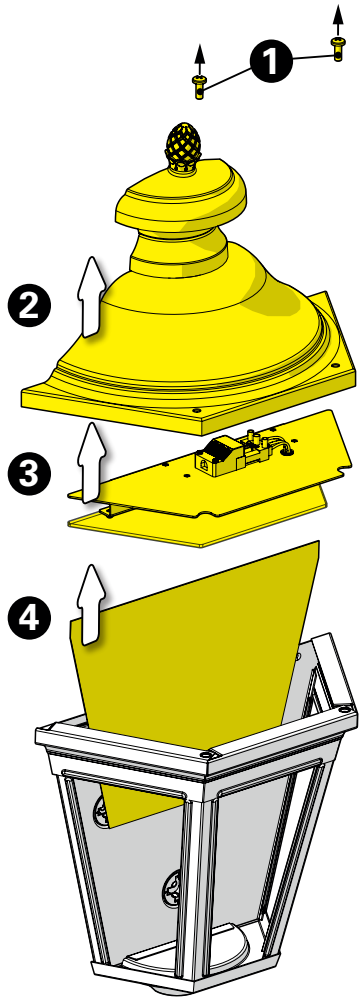

**1** Préparation de la cage  
 Prepare the cage

**2** Fixation murale  
 Fix to the wall

**4** Installation réflecteur & verrine  
 Put in place reflector and glass

**4** Installation de l'appareillage LED  
Put in place LED gear

**5** Raccordement électrique  
Connect electrical wires

**6** Montage du chapiteau  
Assemble the dome