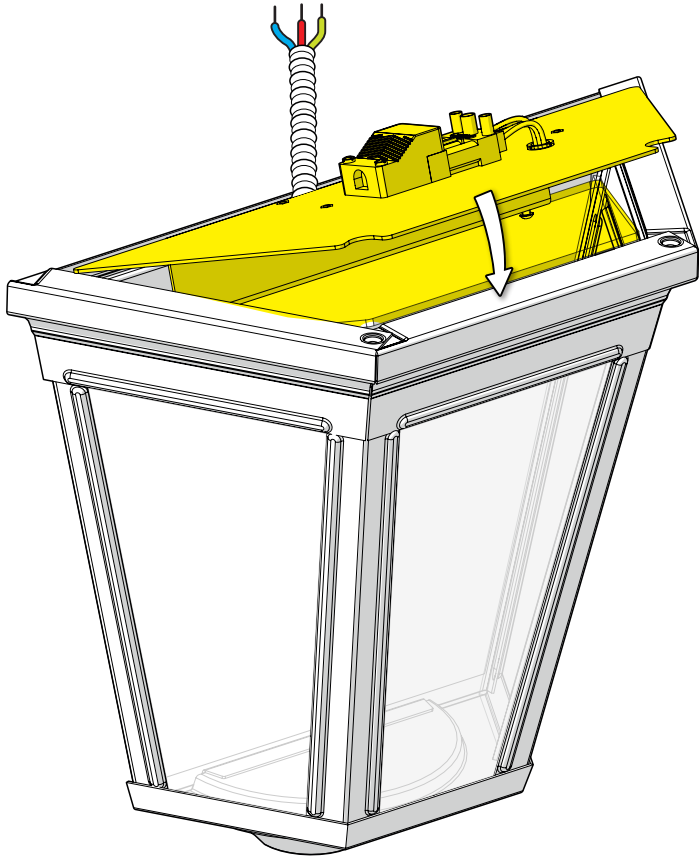

**1** Préparation de la cage  
 Prepare the cage

**2** Fixation murale  
 Fix to the wall

**4** Installation réflecteur & verrine  
 Put in place reflector and glass

**4** Installation de l'appareillage LED  
Put in place LED gear

**5** Raccordement électrique  
Connect electrical wires

**6** Montage du chapiteau  
Assemble the dome