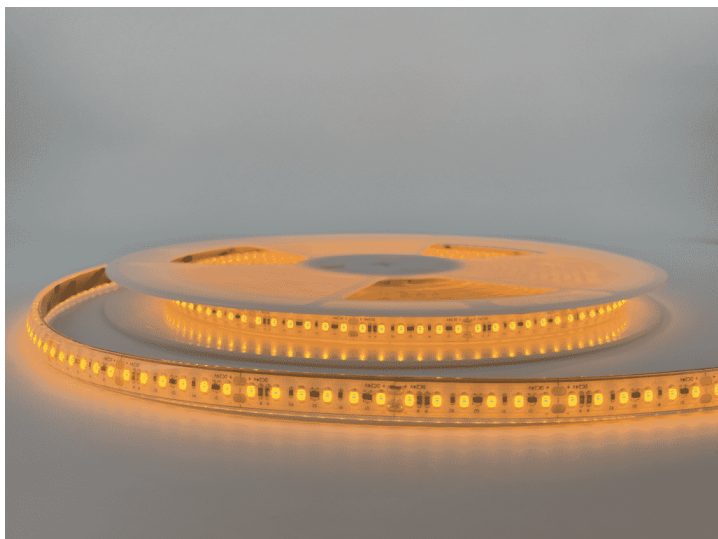

LR4500 IP68 24V

Ruban LED vinicole

Caractéristiques techniques

LARGEUR	14mm
PUISSANCE MAXIMALE	6W/m
POIDS	110g/m
LONGUEUR MAXIMALE	21m
SÉCABILITÉ	10cm
HAUTEUR	5,8mm
CONDITIONNEMENT	1 pièce

Références

NOM COMMERCIAL RÉF. CONSTRUCTEUR	LONGUEUR	TEINTE	FLUX	EFFICACITÉ LUMINEUSE	CLASSE ÉNERGÉTIQUE
LR4500-IP68-24-5VN ENG0100100000130	5m	VINICOLE	87lm/m	-	-
LR4500-IP68-24-10VN ENG0100100000128	10m	VINICOLE	87lm/m	-	-
LR4500-IP68-24-20VN ENG0100100000129	20m	VINICOLE	87lm/m	-	-
LR4500-IP68-24SPVN ENG0110100000087	Sur mesure	VINICOLE	87lm/m	-	-