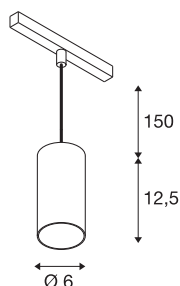

### INFORMATIONS TECHNIQUES

|  |                   |
|--|-------------------|
| Réf.                                     | 1006841           |
| Nombre de sorties lumineuses différentes | 1                 |
| Code IP                                  | IP 20             |
| Classe de résistance aux chocs           | IK 02             |
| Résistance aux chocs                     | 0.2 Joule         |
| Détails de montage                       | Rail,Rail plafond |
| Variable                                 | Oui               |
| Technologie de variation de l'éclairage  | DALI 2            |
| Tension nominale primaire                | 48V               |
| Courant / tension secondaire             | 350 mA            |
| Classe de protection                     | III               |
| Puissance en watts                       | 16 W              |
| Température ambiante minimale            | -20 °C            |
| Température ambiante maximale            | 35 °C             |
| Réseau Puissance de veille assignée      | 0.5 W             |
| Lumen                                    | 1120 lm           |
| Température de couleur                   | 3000 Kelvin       |
| Angle de rayonnement                     | 20 °              |
| Coloris                                  | blanc             |
| IRC                                      | 90                |
| UGR ≤                                    | 19                |
| Données LXXBXX                           | L80B50            |

|                                 |          |
|---------------------------------|----------|
| Durée de vie                    | 50000 h  |
| Risk Group                      | 1        |
| Hauteur                         | 12.5 cm  |
| Diamètre                        | 6 cm     |
| Longueur du câble de suspension | 150 cm   |
| Poids net                       | 0.358 kg |
| Poids brut                      | 0.383 kg |