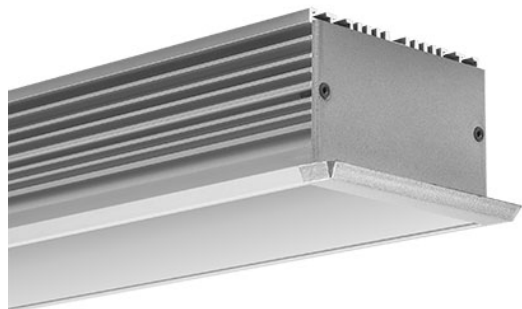

Référence: 871471SM

SEKOMA LED IP20 alu SM au CM opale 3000K ULTRA PERF 30W/m 24VDC

- Couleur visible du produit : aluminium, diffuseur opale
- Matériau : aluminium, traitement de la surface : anodisé
- Puissance : 30W/m
- Flux lumineux : 2736lm/m, efficacité lumineuse : 91lm/W
- Couleur de la lumière/température(s) de couleur : blanc 3000K
- Indice de rendu des couleurs : 90, SDCM3
- Nombre de LED : 192LED/m, bandeau ULTRA PERF
- Classe de protection : III, tension 24VDC
- Dimmable : Oui, variation avec alimentation/contrôleur compatible (non inclus)
- Indice de protection : IP20, compatible volume sdb : non
- Résistance environnement : Non concerné
- Type de câblage : 20AWG 2x0,5mm²
- Mode de pose/installation : encastré
- Durée de vie en heures : 50000, durée de vie nominale L80 / B10 à 25 °C
- Températures de fonctionnement : -20°C/+40°C
- Prix indiqué au centimètre : sur-mesure possible jusqu'à 300cm