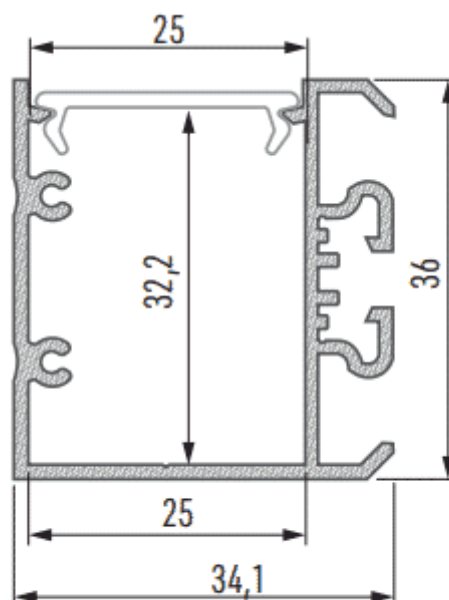

PR5013

Profilé luminaire

Caractéristiques techniques

LARGEUR	34,1mm
LARGEUR INTÉRIEURE	25mm
HAUTEUR	36mm
MATIÈRE	Aluminium
CONDITIONNEMENT	1 pièce

Références

NOM COMMERCIAL RÉF. CONSTRUCTEUR	LONGUEUR	COULEUR DU PRODUIT
PR5013-2MBLANC ENG0300400000012	2m	Blanc
PR5013-2MGRIS ENG0300400000013	2m	Gris
PR5013-3MBLANC ENG0300400000020	3m	Blanc
PR5013-3MGRIS ENG0300400000021	3m	Gris
PR5013-BLANC-SP ENG0310400000011	Sur mesure	Blanc
PR5013-GRIS-SP ENG0310400000012	Sur mesure	Gris

Accessoires associés non inclus

NOM COMMERCIAL RÉF. CONSTRUCTEUR	DESCRIPTION	COULEUR	MATIERE	ILLUSTRATION
PR5013-1BLANC ENG0309901000199	Kit de 2 bouchons blancs	Blanc	Plastique	
PR5013-1GRIS ENG0309901000200	Kit de 2 bouchons gris	Gris	Plastique	
PR5000-5-180 ENG0309906000103	Platine de renfort droite	Gris	Inox	

NOM COMMERCIAL RÉF. CONSTRUCTEUR	DESCRIPTION	COULEUR	MATIERE	ILLUSTRATION
PR5000-5-90H ENG0309906000104	Platine de renfort angle à 90° horizontal	Gris	Inox	
PR5000-5-90I ENG0309906000105	Platine de renfort angle à 90° vertical	Gris	Inox	
PR5000-5-120H ENG0309906000102	Platine de renfort angle 120° horizontal	Gris	Inox	
PR5000-1FR-2M ENG0309904000001	Capot double en 2 mètres	Frosté	PMMA	
PR5000-1FR-3M ENG0309904000002	Capot double en 3 mètres	Frosté	PMMA	
PR5000-1FR-SP ENG0319904000001	Capot double en longueur sur mesure	Frosté	PMMA	