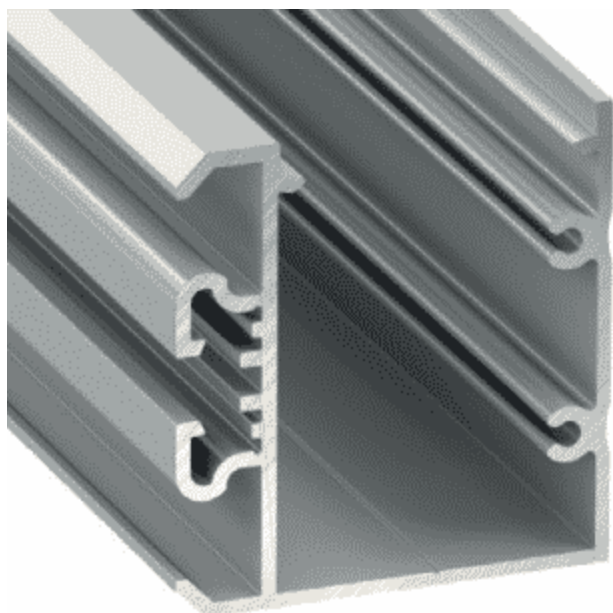

PR5013

Profilé luminaire

Caractéristiques techniques

LARGEUR	34,1mm
LARGEUR INTÉRIEURE	25mm
HAUTEUR	36mm
MATIÈRE	Aluminium
CONDITIONNEMENT	1 pièce

Références

NOM COMMERCIAL RÉF. CONSTRUCTEUR	LONGUEUR	COULEUR DU PRODUIT
PR5013-2MBLANC ENG0300400000012	2m	Blanc
PR5013-2MGRIS ENG0300400000013	2m	Gris
PR5013-3MBLANC ENG0300400000020	3m	Blanc
PR5013-3MGRIS ENG0300400000021	3m	Gris
PR5013-BLANC-SP ENG0310400000011	Sur mesure	Blanc
PR5013-GRIS-SP ENG0310400000012	Sur mesure	Gris

Accessoires associés non inclus

NOM COMMERCIAL RÉF. CONSTRUCTEUR	DESCRIPTION	COULEUR	MATIERE	ILLUSTRATION
PR5013-1BLANC ENG0309901000199	Kit de 2 bouchons blancs	Blanc	Plastique	
PR5013-1GRIS ENG0309901000200	Kit de 2 bouchons gris	Gris	Plastique	
PR5000-5-180 ENG0309906000103	Platine de renfort droite	Gris	Inox	

NOM COMMERCIAL RÉF. CONSTRUCTEUR	DESCRIPTION	COULEUR	MATIERE	ILLUSTRATION
PR5000-5-90H ENG0309906000104	Platine de renfort angle à 90° horizontal	Gris	Inox	
PR5000-5-90I ENG0309906000105	Platine de renfort angle à 90° vertical	Gris	Inox	
PR5000-5-120H ENG0309906000102	Platine de renfort angle 120° horizontal	Gris	Inox	
PR5000-1FR-2M ENG0309904000001	Capot double en 2 mètres	Frosté	PMMA	
PR5000-1FR-3M ENG0309904000002	Capot double en 3 mètres	Frosté	PMMA	
PR5000-1FR-SP ENG0319904000001	Capot double en longueur sur mesure	Frosté	PMMA	