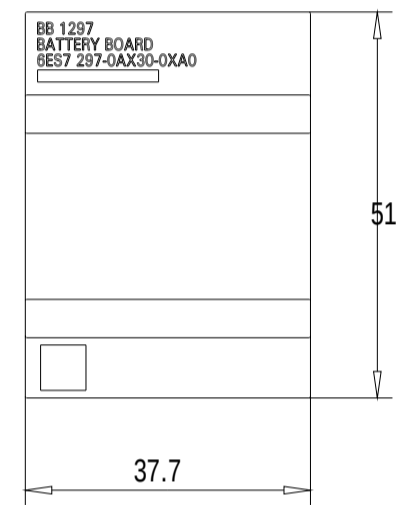

Vorne / Front

Links / Left

Oben / Top

Alle Bemessungswerte sind in Millimeter (mm) angegeben.
All dimensions are in millimeters (mm).

SIEMENS

6ES72970AX300XA_001

Format / Size: DIN A3

Massstab / Scale: 1:1