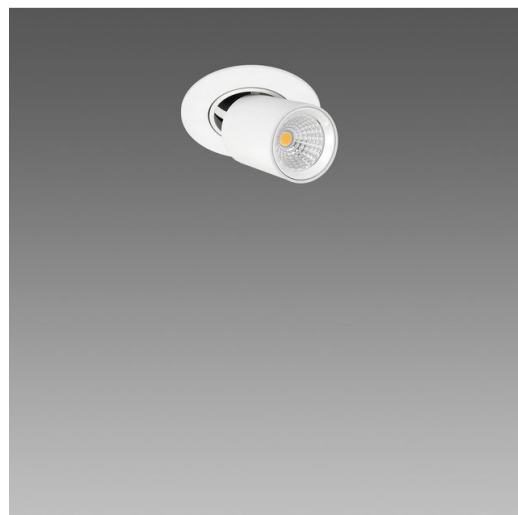

L'éclairage d'intérieur met de plus en plus l'accent sur le bien-être visuel, sur la qualité esthétique et sur l'économie d'énergie. Les nouvelles sources lumineuses à LED assurent un excellent éclairage et un très bon rendu des couleurs.

Voilà pourquoi Fosnova a élargi sa gamme de produits classiques, comme Asso, en diversifiant les formats et les adaptateurs rails, en ajoutant des downlights orientables ou plafonniers, tous équipés de LED High Performance à haute perception visuelle, une toute nouvelle technologie qui uniformise la saturation des couleurs. Les tout nouveaux projecteurs Asso sont tout simplement parfaits pour toutes les applications où jouent un rôle fondamental les reflets, les transparences, la qualité du blanc et des couleurs.

Une gamme complète de luminaires pour apporter la bonne solution d'éclairage à tous les intérieurs. Un seul corps peut inclure plusieurs types d'optiques et des LED de différentes puissances pour maintenir la continuité esthétique, tout en diversifiant l'intensité lumineuse. Ces qualités en font un appareil d'exception pour le commerce de détail, l'éclairage architectural et les musées.