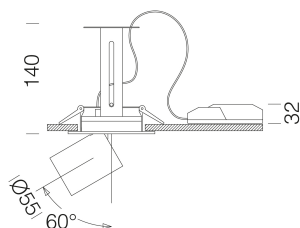

Asso C - Small downlight

Code: 22043530-6841

MATÉRIAUX ET COULEURS

Corps	aluminium moulé sous pression avec ressorts pour encastrement.
Optique	aluminium glacé haute performance, anti-éblouissement.
Peinture	poudre à base de résine époxy-polyester résistante aux rayons UV.
Couleur	Noir
Matériel	ressorts de fixation au faux-plafond en fil d'acier galvanisé.

NORMES ET CONFORMITÉ

Classe de sécurité photobiologique	RG0
Marquages et essais	CE
Normes de référence	NF EN 60598-1. Degré de protection selon la norme NF EN 60529.

GARANTIE

Garantie après-vente	2 yr