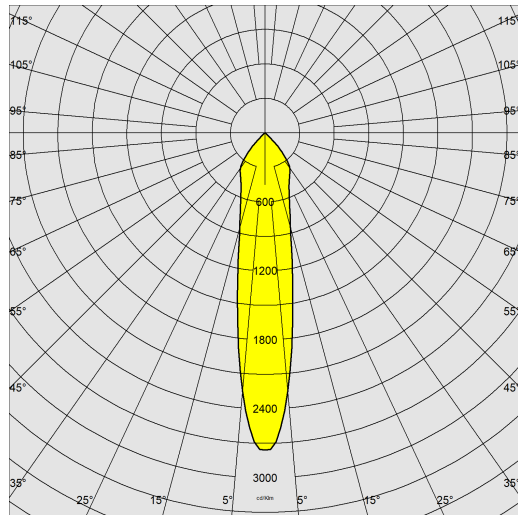

Asso C - Small downlight

Code: 22043530-6841

INFORMATIONS GÉNÉRALES

Article	Asso C - Small downlight
Code	22043530-6841

DIMENSIONS ET POIDS

Hauteur (mm)	140 mm
Diamètre (Ø) (mm)	110 mm
Poids (Kg)	0.646 kg

CARACTÉRISTIQUES ÉLECTRIQUES ET CONTRÔLES

Asso C - Small downlight

Code: 22043530-6841

DONNÉES PHOTOMÉTRIQUES

Source lumineuse	LED COB
CRI	>80
Flux lumineux (sortant) (lm)	1556 lm
Puissance absorbée (totale) (W)	14 W
CCT	4000 K
Efficacité lumineuse (lm/W)	111 lm/W
Low Flicker	luminaire avec flicker très limité : lumière uniforme pour une plus grande sécurité visuelle.
Angle faisceaux lumineux (°)	20 °
Maintien du flux lumineux LED	50000 hr, L 80, B 20