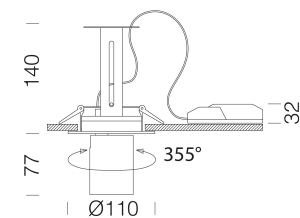

Asso C - Small downlight

Code: 22043530-6841

MATÉRIAUX ET COULEURS

Corps	aluminium moulé sous pression avec ressorts pour encastrement.
Optique	aluminium glacé haute performance, anti-éblouissement.
Peinture	poudre à base de résine époxy-polyester résistante aux rayons UV.
Couleur	Noir
Matériel	ressorts de fixation au faux-plafond en fil d'acier galvanisé.

NORMES ET CONFORMITÉ

Classe de sécurité photobiologique	RG0
Marquages et essais	CE
Normes de référence	NF EN 60598-1. Degré de protection selon la norme NF EN 60529.

GARANTIE

Garantie après-vente	2 yr