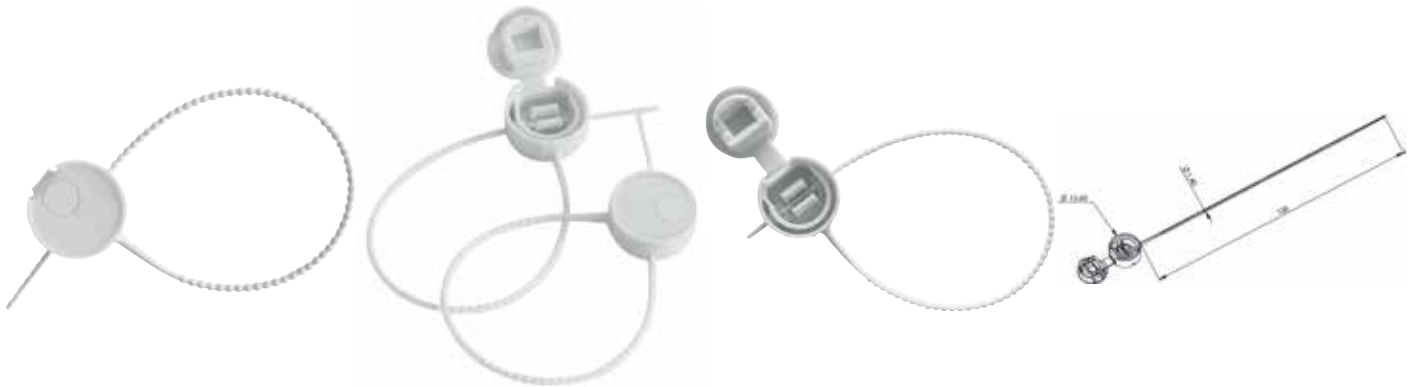

SCELLÉ SANS MARQUAGE GRIS - SACHET DE 500 PIÈCES

Code article 56931

Fonction :

- Emergence et raccordement de câble réseau basse tension
- Distribution et branchement protégé pour client monophasé ou triphasé + neutre jusqu'à 60 A
- Distribution et branchement protégé pour client triphasé + neutre jusqu'à 200 A

Descriptif technique :

Scellé sans marquage à usage intérieur ou extérieur

- Permet de condamner temporairement un équipement et s'installe sans outil
- Système breveté
- **Dimensionnel du corps** : Diam. 15,60 mm x H 6,5 mm
- **Dimensionnel du brin** : Diam. 1,4 mm x L 135 mm
- Facilité d'ajustement de la longueur du brin
- **Couleur** : gris RAL 7035
- Lot de 500 pièces

Domaine(s) d'utilisation :

- Exploitation d'un réseau électrique basse tension jusqu'à 440 V
- Produits d'urgence de réseaux souterrains installés en extérieur sur le domaine public ou en limite de propriété