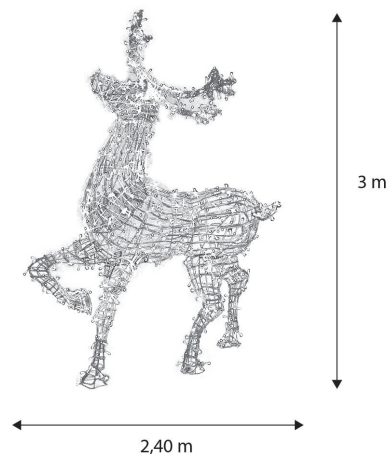

CARTON PCB

Quantité : **1**

Poids : **0**

Dimensions (L x l x h) : **0,00 x 0,00 x 0,00**

8 rue des Vignes, 10410 VILLECHETIF, France - Tél +33 (0)3 25 83 23 00 - Fax +33 (0)3 25 83 23 04 - commercial@festilight.fr - www.festilight.com

Tous droits réservés. Les dimensions et puissances de nos produits sont données à titre indicatif et peuvent subir des modifications. Visuels non contractuels.

Toute reproduction par quelque procédé que ce soit, doit être préalablement autorisée par FESTILIGHT. Ne pas jeter sur la voie publique.

©2023 Festilight (Comete v3.1.2306.073) • BA9 • 16/06/2023 11:36:04 • Document A_43454LED-P0_FR.pdf • Page 1

FESTILIGHT
LIGHT UP YOUR LIFE !