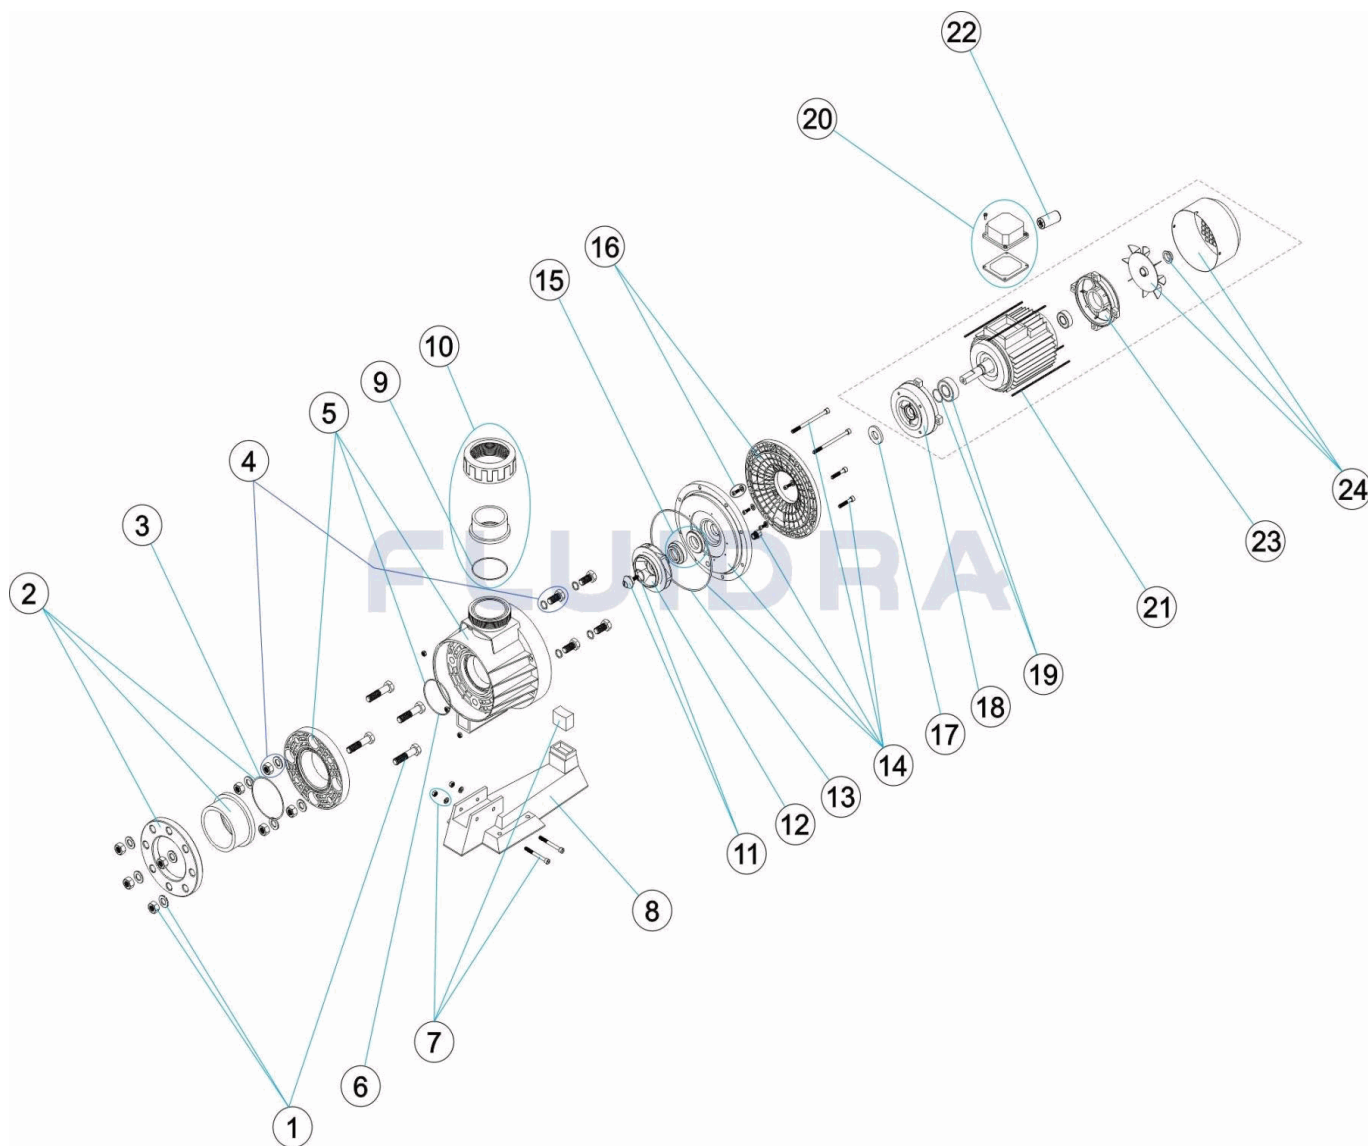

CODE 11509, 28566, 28567, 28568, 30774, 31855

DESCRIPTION: POMPE CONTRAC. IMPUL. VERTICALE 2-2,5-3 II 2,5-3-4,5 III

FRANCAIS

POS	CODE	DESCRIPTION	POS	CODE	DESCRIPTION
1	4405030102	VISSERIE UNION ASPIRATION	12	* 4405010323	TURBINE 3,5 HP III 50 HZ
2	4405030101	RACCORDS UNION ASPIRATION D. 110	12	* 4405010324	TURBINE 4,5 HP III 50 HZ
3	4405010377	JOINT TORIQUE D 124X3,5	12	* 4405030126	TURBINE 4,5 HP 60 HZ
4	4405010311	VIS DE CORPS DE POMPE + SUPPORT CORPS	13	4405010378	JOINT TORIQUE D 226X6
5	* 4405010307	CORPS POMPE 3,5 HP	14	* 4405010334	FLASQUE PORTE GRANITURE 3,5 HP
5	* 4405010308	CORPS POMPE 4,5 HP	14	* 4405010335	FLASQUE PORTE GRANITURE 4,5 - 5,5 HP
6	4405010376	JOINT TORIQUE D 100X4	15	4405010322	GARNITURE MÉCANIQUE
7	4405010314	RACCORD HYDRAULIQUE DE PIED 5,5 HP	16	* 4405010332	FLASQUE ACCOUP. MOTEUR 3,5 HP
8	4405010315	SOCLE POMPE	16	* 4405010333	FLASQUE ACCOUP. MOTEUR 4,5 - 5,5 HP
9	4405030135	JOINT TORIQUE D 93X4	17	4405010374	JOINT RAMASSE GOUTTES 24X50X6 4HP
10	4405030103	ACCESSOIRES UNION REFOULEMENT	18	* 4405030141	COUVERCLE AXE MOTEUR 2 HP (ANDIA)
11	4405010338	BOUCHON BOUT D'AXE ROTOR	18	* 4405012215	FLASQUE MEC. C90
12	* 4405030123	TURBINE 2 HP	18	* 4405010369	COUVERCLE AXE MOTEUR 2,5-3 HP (BONORA)