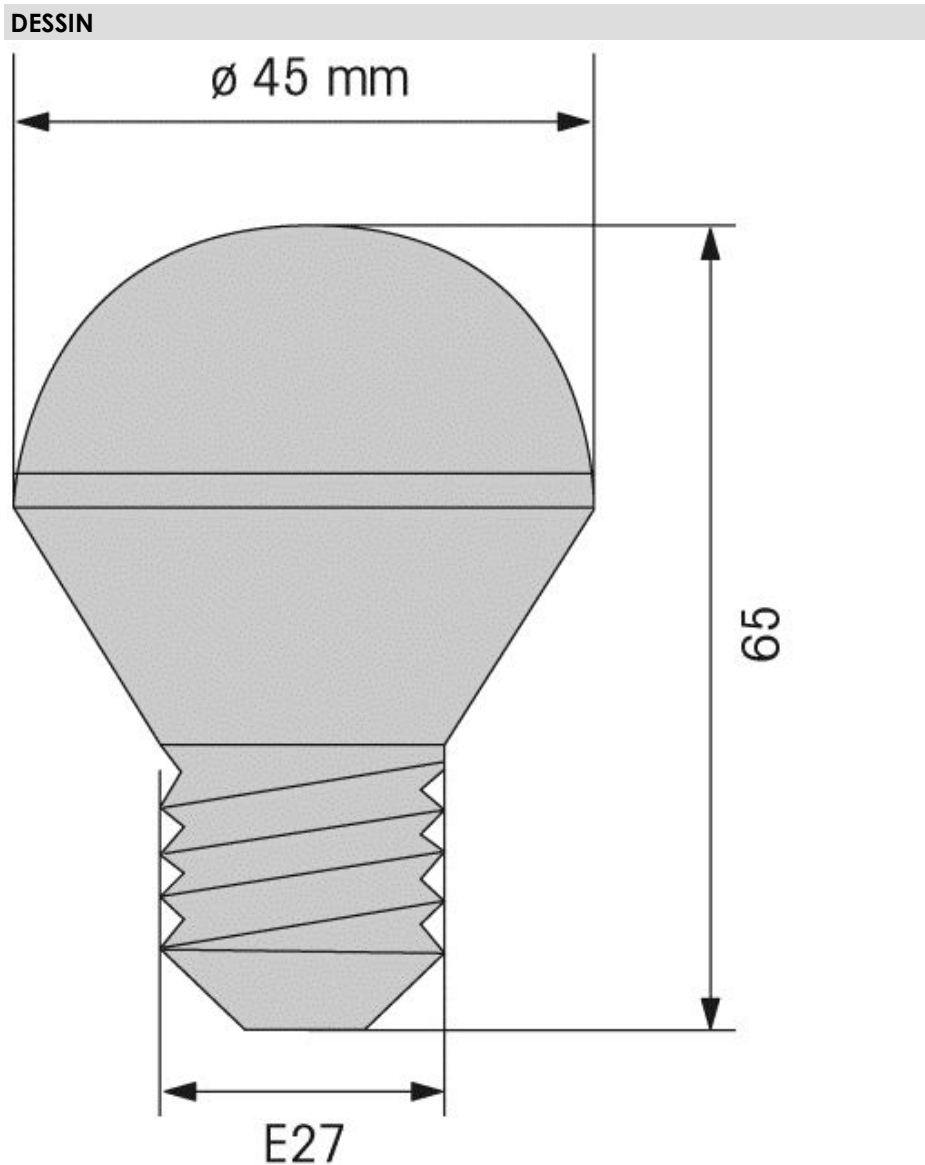

Permanent Light 895 / LED Bulb

Ampoule DEL E27 115VAC YE

! Pour plus d'informations sur l'installation et le montage, reportez-vous au guide d'utilisation approprié sur www.werma.com. Cette copie imprimée est pour information seulement et est sujette à modification.