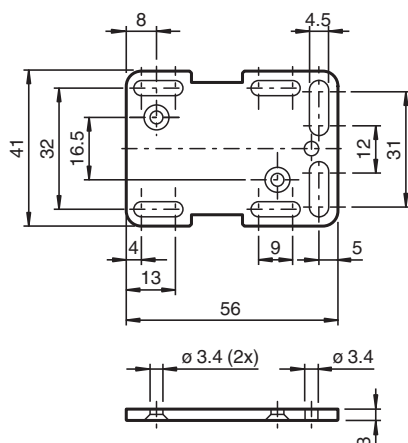

platine de montage MH-F64

- Montage simple et rapide

platine de montage

Dimensions

Données techniques

Caractéristiques mécaniques

Matériau du boîtier	aluminium, anodisé noir
Matériau	
vis de fixation	2 vis M3 x 10